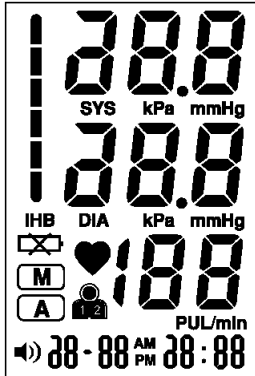

Email: szguanchao@163.com Mobile: 137 6023 1732

Website: <http://www.guan-chao.com>

深圳市光明新区公明镇兴发路1号中国银行大厦6C

深圳市豪亿为科技有限公司产品目录索引-2016

169. 产品型号: GE09-355

a) 产品描述: 血压计

b) 产品显示:

c) 功能按键 4 个: SET、COL、START/STOP、MEMORY