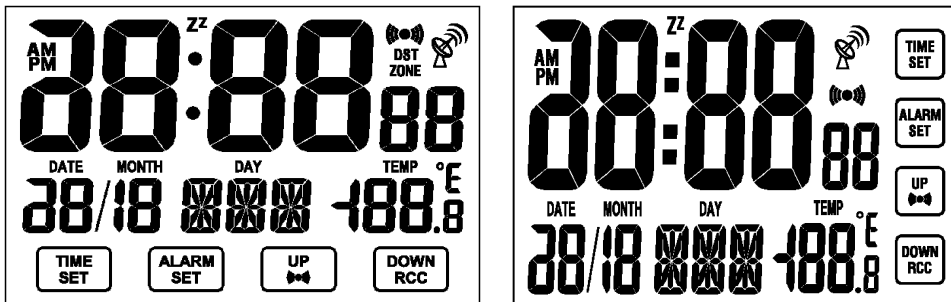

- a) 产品描述: 天气预报+月相+时间+闹钟+万年历+RCC+RF+温湿度+舒适度
b) 产品显示:

- c) 触摸功能按键 9 个: TIME SET、ALARM SET、+/HR、-/CF、MEM、CH、ALERT、SN/LIGHT、RESET

67. 产品型号: GE13-852/GE13-851

- a) 产品描述: 触摸按键+时间+闹钟+万年历+RCC+温度
b) 产品显示:

- c) 触摸功能按键 4 个: TIME SET、ALARM SET、+ / AL ON-OFF、- / RCC
轻触功能按键 2 个: SNOOZE、RESET