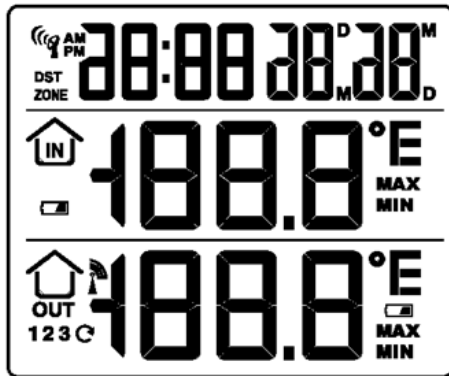

- a) 产品描述: 温度+RF
- b) 产品显示:

- c) 功能按键 4 个: C/F、CH、MEM、CLEAR

13. 产品型号: GE15-1007

- a) 产品描述: 时间+万年历+RCC+温度+RF
- b) 产品显示:

- c) 功能按键 4 个: SET/CF、+/CH、-/MEM、RCC

14. 产品型号: GE15-1006

- a) 产品描述: 时间+闹钟+万年历+温湿度
- b) 产品显示: