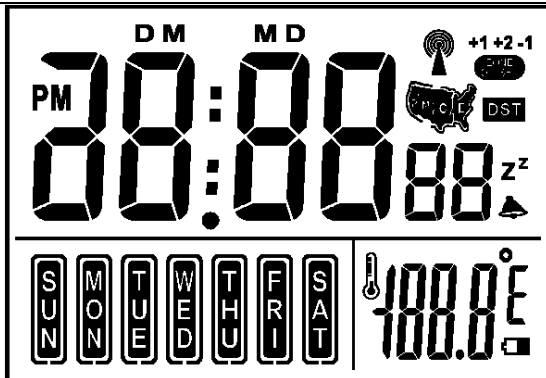

豪亿科技
GE-CHIP

豪亿微电子科技(香港)有限公司

TEL: (0755) 2773 0596 Fax: (0755) 27160967

Email: szguanchao@163.com Mobile: 137 6023 1732

Website: <http://www.guan-chao.com>

深圳市光明新区公明镇兴发路1号中国银行大厦6C

深圳市豪亿为科技有限公司产品目录索引-2016

投影LCD