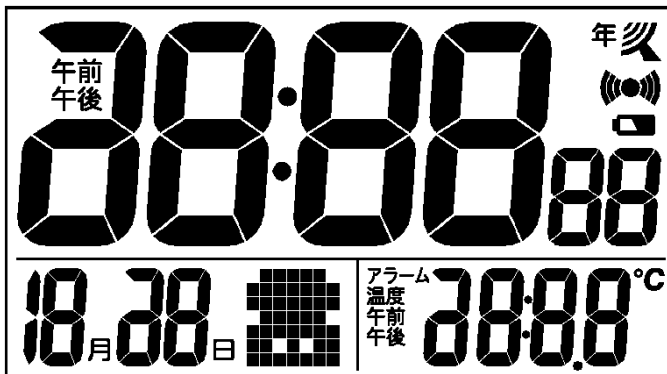

120. 产品型号: GE11-623

a) 产品描述: 时间+马达闹钟+日本万年历+RCC+温度

b) 产品显示:

c) 功能按键 6 个: MONITOR、TIME SET、DOWN、UP、RCC、SN/LIGHT
拨动开关 1 个: ALARM ON-OFF