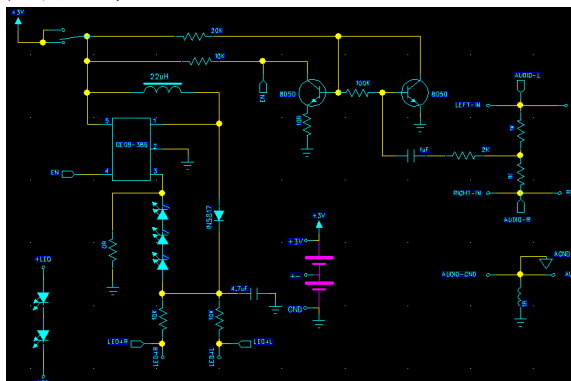

159. 产品型号: GE09-388

- a) 产品描述: 土壤湿度计
- b) 产品显示:

- c) 功能按键 3 个: ALERT、+/CF、-/MAX/MIN

160. 产品型号: GE09-386

- a) 产品描述: MP3 音频闪灯
- b) 产品显示:

豪亿科技
GE-CHIP

豪亿微电子科技(香港)有限公司

TEL: (0755) 2773 0596 Fax: (0755) 27160967