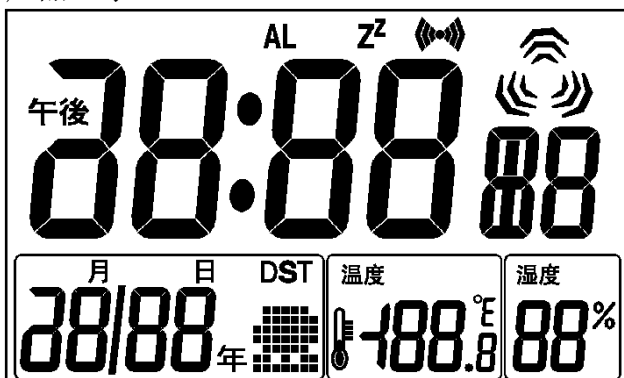

a) 产品描述: 天气预报+气压+月相+时间+闹钟+万年历+RCC+RF+温湿度

b) 产品显示:

c) 功能按键 9 个: BARO-、BARO-SET、BARO+、SET/AL、CH、+/AL ON-OFF、-/ZONE/RCC、MAX/MIN、SN/LIGHT

85. 产品型号: GE12-795

a) 产品描述: 时间+语音闹钟+日本万年历+RCC+温湿度

b) 产品显示:

豪亿科技
GE-CHIP

豪亿微电子科技(香港)有限公司