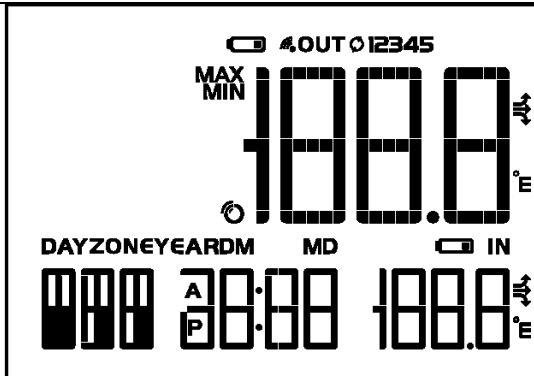

豪亿科技
GE-CHIP

豪亿微电子科技(香港)有限公司

TEL: (0755) 2773 0596 Fax: (0755) 27160967

Email: szguanchao@163.com Mobile: 137 6023 1732

Website: <http://www.guan-chao.com>

深圳市光明新区公明镇兴发路1号中国银行大厦6C

深圳市豪亿为科技有限公司产品目录索引-2016

c) 功能按键 9 个: MODE、UP、DOWN、MEM、SENSOR、LIGHT、C/F、RCC、RESET