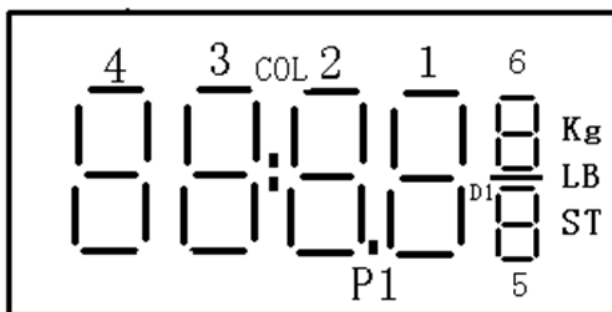

183. 产品型号: GE08-310

- a) 产品描述: 人体称
- b) 产品显示:

- c) 功能按键个:

184. 产品型号: GE08-309