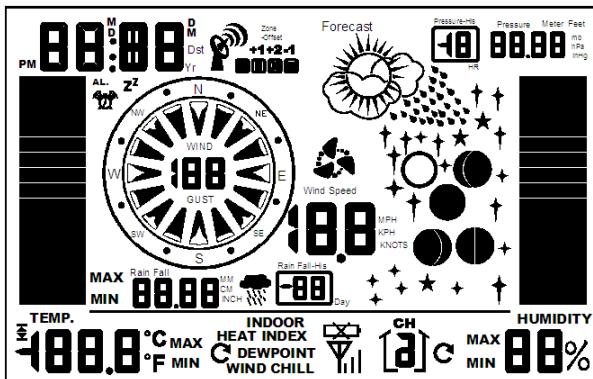

167. 产品型号: GE09-360

a) 产品描述: 风速雨量 RX

b) 产品显示: