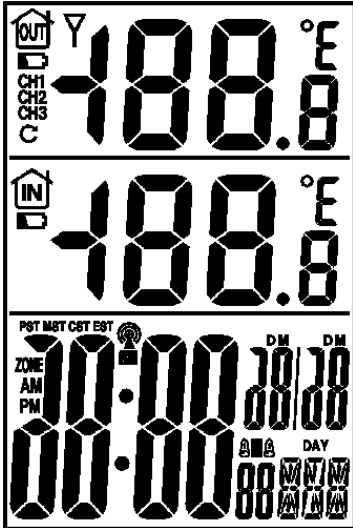

Website: <http://www.guan-chao.com>

深圳市光明新区公明镇兴发路1号中国银行大厦6C

深圳市豪亿为科技有限公司产品目录索引-2016

拨动开关 2 个: ALARM ON-OFF、BEEP-BEEP BELL

31. 产品型号: GE14-969

- a) 产品描述: 时间+闹钟+万年历+RCC+RF+温湿度
b) 产品显示:

- c) 功能按键 4 个: CLOCK、ALARM、UP、DOWN
拨动开关 1 个: DST ON-OFF