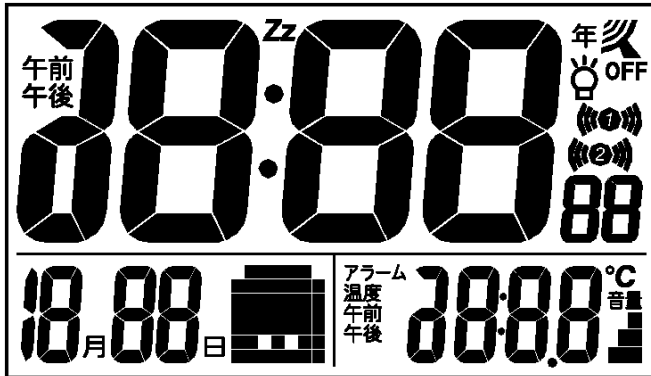

豪亿科技
GE-CHIP

豪亿微电子科技(香港)有限公司

TEL: (0755) 2773 0596 Fax: (0755) 27160967

Email: szguanchao@163.com Mobile: 137 6023 1732

Website: <http://www.guan-chao.com>

深圳市光明新区公明镇兴发路1号中国银行大厦6C

深圳市豪亿为科技有限公司产品目录索引-2016

b) 产品显示:

c) 功能按键 7 个: AL-MONITOR、RECEIVE、TIME SET、+、-、SN/LIGHT、RCC ON/OFF
拨动开关 2 个: ALARM1 ON-OFF、ALARM2 ON-OFF