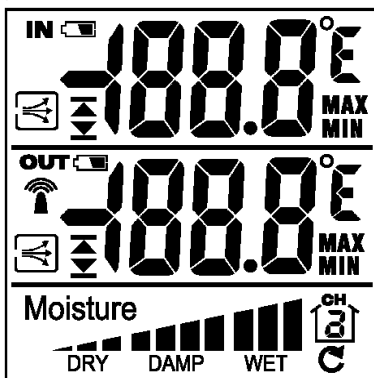

Website: <http://www.guan-chao.com>

深圳市光明新区公明镇兴发路1号中国银行大厦6C

深圳市豪亿为科技有限公司产品目录索引-2016

- c) 功能按键 5 个: MODE/SET、CHANNEL、+/MEM、-/PMCE/RCC、SN/LIGHT

196. 产品型号: GE07-202/GE07-203

- a) 产品描述: 土壤湿度计 TX+土壤湿度计 RX
b) 产品显示: