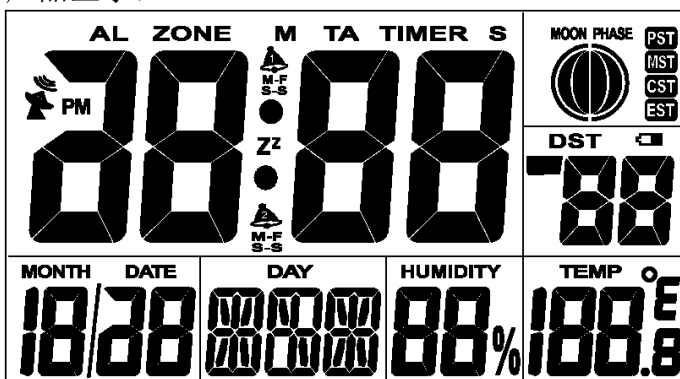

- c) 功能按键 6 个: TIME SET、AL SET、+/CF、-/HR、RCC、SN/LIGHT

56. 产品型号: GE13-892

- a) 产品描述: 时间+闹钟+万年历+RCC+温湿度 (会议钟)
b) 产品显示:

- c) 功能按键 6 个: SET、ALM1、ALM2、+、-/RCC、SNOOZE

57. 产品型号: GE13-888

- a) 产品描述: 月相+时间+闹钟+万年历+RCC+倒计时+温湿度 (墙钟)
b) 产品显示: