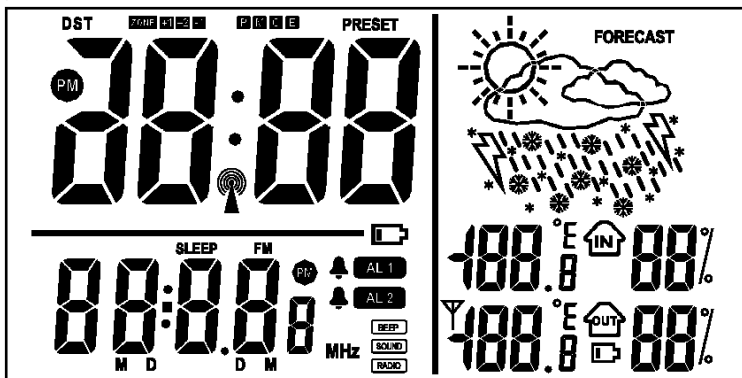

Website: <http://www.guan-chao.com>

深圳市光明新区公明镇兴发路1号中国银行大厦6C

深圳市豪亿为科技有限公司产品目录索引-2016

- a) 产品描述: 时间+闹钟+万年历+RCC+温湿度(GE09-363)
b) 产品显示:

- c) 功能按键 5 个: TIME SET、ALARM SET、+/HR、-/CF、SN/WAVE

156. 产品型号: GE09-395

- a) 产品描述: 天气预报+时间+闹钟+万年历+RCC+RF+温湿度+RADIO
b) 产品显示: