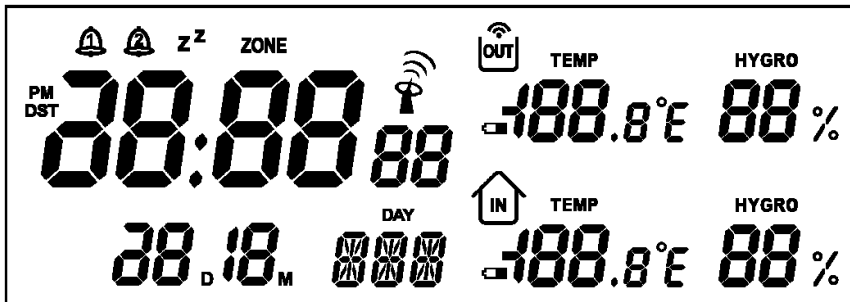

- c) 功能按键 5 个: MODE、SET、+、-/ZONE、SN/LIGHT

147. 产品型号: GE06-526

- a) 产品描述: 日出日落+天气预报+气压+时间+闹钟+万年历+RCC+RF+温湿度
b) 产品显示:

- c) 功能按键 11 个: MODE、ALERT、CHANNEL、MAX/MIN、SET/AL ON-OFF、+/CF、-/ZONE/RCC、HI/DP、SN/LIGHT、HISTORY、CITY