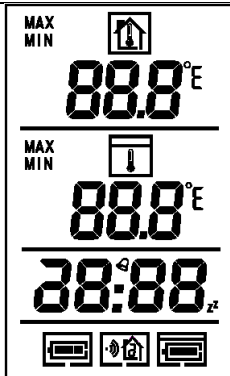

豪亿科技
GE-CHIP

豪亿微电子科技(香港)有限公司

TEL: (0755) 2773 0596 Fax: (0755) 27160967

Email: szguanchao@163.com Mobile: 137 6023 1732

Website: <http://www.guan-chao.com>

深圳市光明新区公明镇兴发路1号中国银行大厦6C

深圳市豪亿为科技有限公司产品目录索引-2016

c) 功能按键 5 个: TIME、C/F、CH、MAX/MIN、SN/LIGHT