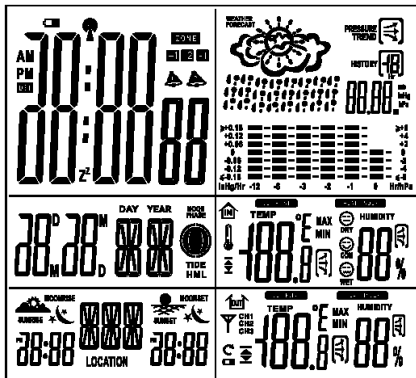

c) 功能按键 8 个: MODE、- /ZONE/RCC、+ /CF、SET/AL、CHANNEL、SN/LIGHT、HISTORY、LOCATION

163. 产品型号: GE09-376

a) 产品描述: 时间+闹钟+温度+Radio(GE08-238)

b) 产品显示: