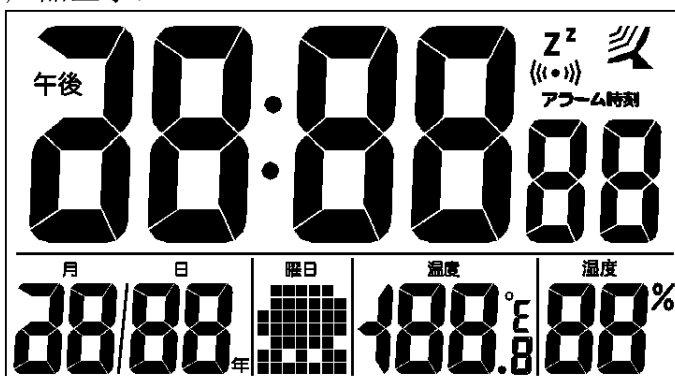

157. 产品型号: GE09-390

- a) 产品描述: 时间+闹钟+万年历+RCC+温湿度
  b) 产品显示:

- c) 功能按键 5 个: MODE、+/HR、-/CF、SN/LIGHT、WAVE