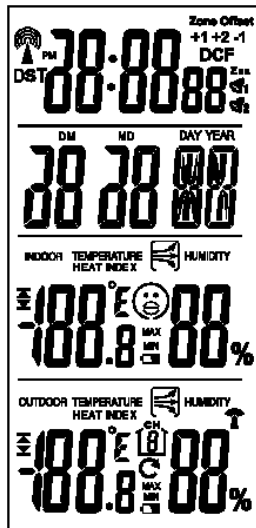

205. 产品型号: GE06-099

- a) 产品描述: DCF Verb
b) 产品显示:

c) 功能按键 8 个: MODE、MAX/MIN、CHANNEL、SET/AL ON-OFF、+/CF、-/ZONE/RCC、HEAT、SN/LIGHT

206. 产品型号: GE06-082(Quiver Rabbit TX)+GE06-083(Quiver Rabbit RX)

- a) 产品描述: 震动兔子