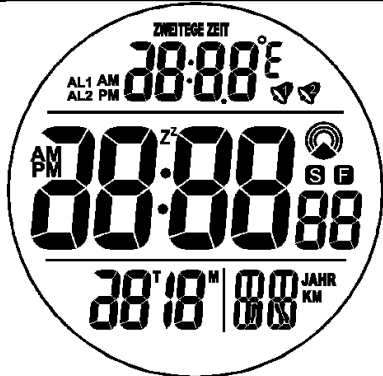

豪亿科技
GE-CHIP

豪亿微电子科技(香港)有限公司

TEL: (0755) 2773 0596 Fax: (0755) 27160967

Email: szguanchao@163.com Mobile: 137 6023 1732

Website: <http://www.guan-chao.com>

深圳市光明新区公明镇兴发路1号中国银行大厦6C

深圳市豪亿为科技有限公司产品目录索引-2016

投影LCD