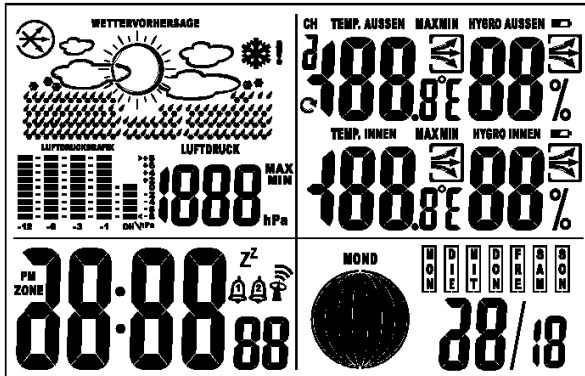

豪亿科技
GE-CHIP

豪亿微电子科技(香港)有限公司

TEL: (0755) 2773 0596 Fax: (0755) 27160967

Email: szguanchao@163.com Mobile: 137 6023 1732

Website: <http://www.guan-chao.com>

深圳市光明新区公明镇兴发路1号中国银行大厦6C

深圳市豪亿为科技有限公司产品目录索引-2016

105. 产品型号: GE12-710/GE11-607

- a) 产品描述: 天气预报+气压+月相+时间+闹钟+万年历+RCC+RF+温湿度(512)
  b) 产品显示:

- c) 功能按键 8 个: MODE、SET/AL、CHL、+/CF、-/ZONE/RCC、MEM、HISTORY、SN/LIGHT