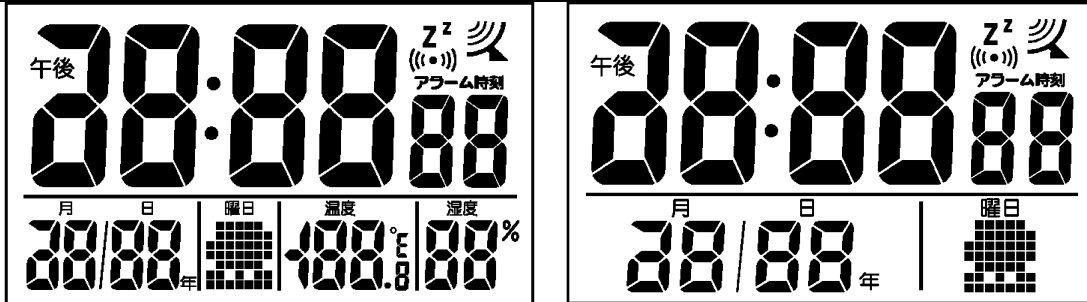

豪亿科技
GE-CHIP

豪亿微电子科技(香港)有限公司

TEL: (0755) 2773 0596 Fax: (0755) 27160967

Email: szguanchao@163.com Mobile: 137 6023 1732

Website: <http://www.guan-chao.com>

深圳市光明新区公明镇兴发路1号中国银行大厦6C

深圳市豪亿为科技有限公司产品目录索引-2016

c) 功能按键 5 个: MODE、+/HR、-、RCC、SN/LIGHT