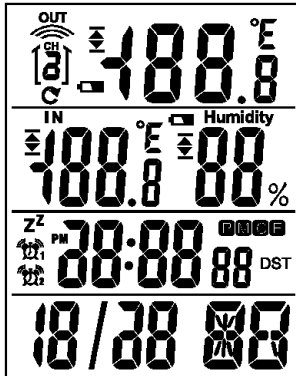

豪亿科技
GE-CHIP

豪亿微电子科技(香港)有限公司

TEL: (0755) 2773 0596 Fax: (0755) 27160967

Email : szguanchao@163.com Mobile: 137 6023 1732

Website: <http://www.guan-chao.com>

深圳市光明新区公明镇兴发路1号中国银行大厦6C

深圳市豪亿为科技有限公司产品目录索引-2016

b) 产品显示:

c) 功能按键 7 个: MODE/ALM-SET、CHANNEL、ALERT、+/AL ON-OFF、-/PMCE/RCC、TIME-SET、SN/LIGHT