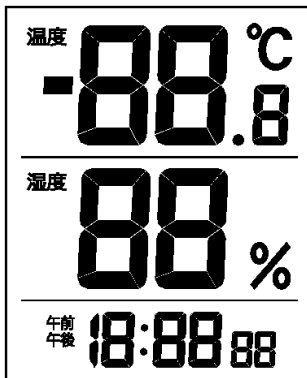

118. 产品型号: GE11-656

- a) 产品描述: 时间+温湿度
  b) 产品显示:

- c) 功能按键 4 个: SET、+、-/RCC、LIGHT