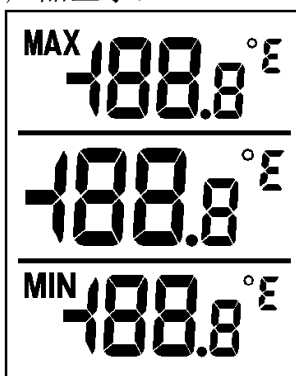

73. 产品型号: GE13-816-AST5909

- a) 产品描述: 温度
  b) 产品显示: