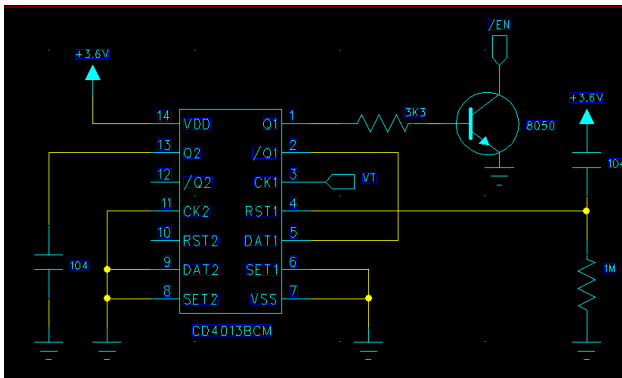

b) 产品显示:

c) 功能按键 11 个: MODE、ALERT、CHANNEL、MAX/MIN、SET/AL、+/CF、-/PMCE/RCC、HI/DP、SN/LIGHT、HISTORY、WIND-REGISTOR

168. 产品型号: GE09-356/GE09-357

a) 产品描述: 飞翔鸭 TX/飞翔鸭 RX

b) 产品显示:

豪亿科技
GE-CHIP

豪亿微电子科技(香港)有限公司

TEL: (0755) 2773 0596 Fax: (0755) 27160967