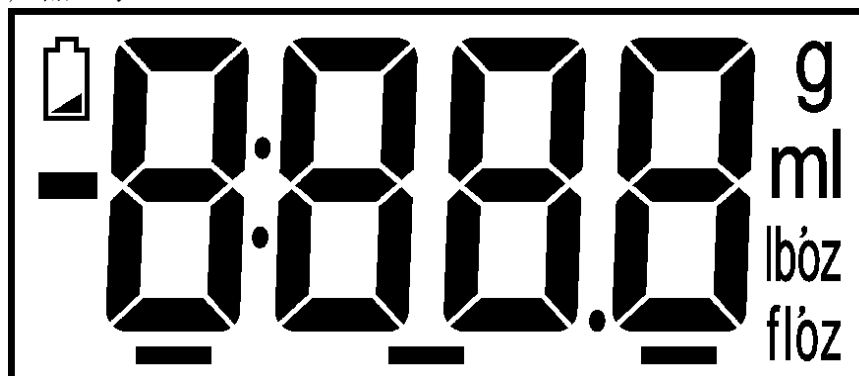

142. 产品型号: GE10-557

a) 产品描述: 厨房称

b) 产品显示:

c) 功能按键 4 个: ON/OFF/TARE、MODE、D/GB、RESET

143. 产品型号: GE10-556