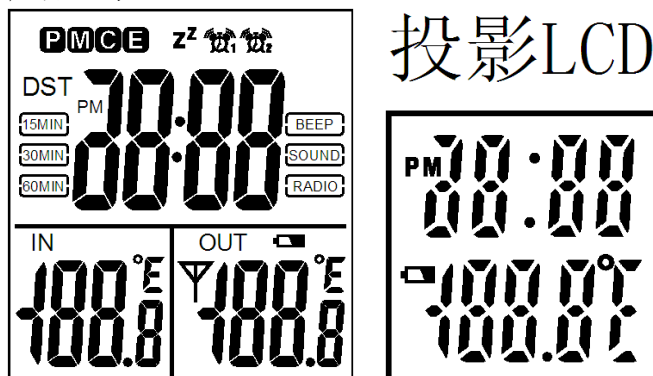

188. 产品型号: GE07-222

a) 产品描述: 假天气预报

b) 产品显示:

c) 功能按键 9 个: MODE、AL-SET、+/-CF、-/PMCE/RCC、T/H、MAX/MIN、CHANNEL、SN/LIGHT、RESET

189. 产品型号: GE07-220/GE08-331

a) 产品描述: Radio-GE08-238

b) 产品显示:

c) 功能按键 12 个: MIN、HOUR、C/F、PWR、RADIO、BACK-LIGHT、TIMER、ALARM-VOICE-