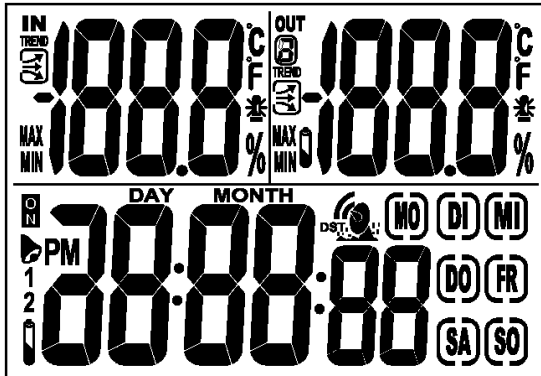

- c) 功能按键 5 个: MODE、+/HOUR/MAX/MIN、-/MINUTE、CH、SN/LIGHT

72. 产品型号: GE13-818

- a) 产品描述: 光控背光+时间+闹钟+万年历
b) 产品显示:

- c) 功能按键 4 个: HOUR/MONTH、MIN/DATE、HR/YEAR、SNOOZE/LIGHT
拨动开关 3 个: LOCK-ALARMSET-DATESET-TIMESSET、ALARM ON-OFF、SENSOR ON-OFF