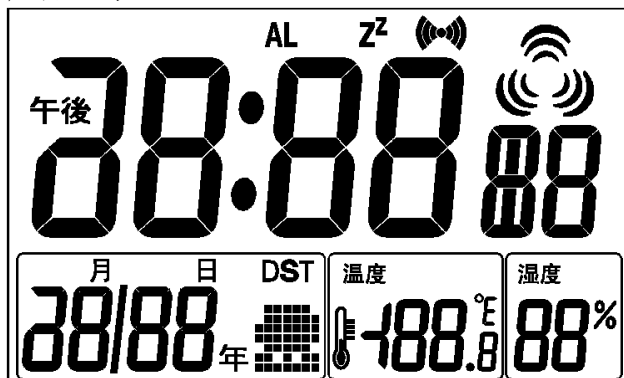

212. 产品型号: GE06-036

a) 产品描述: RCC DUAL Band

b) 产品显示:

c) 功能按键 5 个: MODE、+/HR、-/CF、SN/LIGHT、WAVE