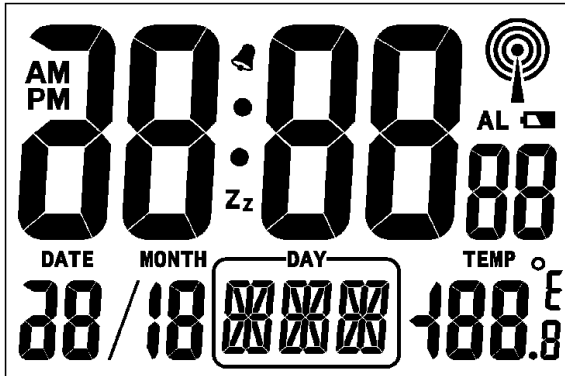

豪亿科技
GE-CHIP

豪亿微电子科技(香港)有限公司

TEL: (0755) 2773 0596 Fax: (0755) 27160967

Email : szguanchao@163.com Mobile: 137 6023 1732

Website: <http://www.guan-chao.com>

深圳市光明新区公明镇兴发路1号中国银行大厦6C

深圳市豪亿为科技有限公司产品目录索引-2016

50. 产品型号: GE14-917A

- a) 产品描述: 时间+闹钟+万年历+RCC+温度
- b) 产品显示:

- c) 功能按键 5 个: TMSET、ALSET、+/CF、-/RCC、SN/LIGHT
  拨动开关 2 个: SENSOR ON-OFF; ALM ON-OFF