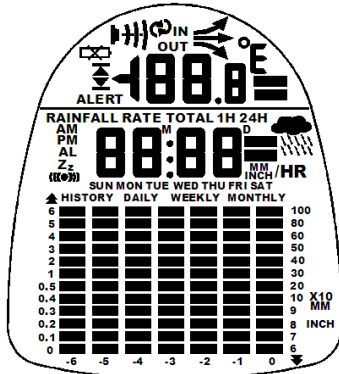

豪亿科技
GE-CHIP

豪亿微电子科技(香港)有限公司

TEL: (0755) 2773 0596 Fax: (0755) 27160967

Email: szguanchao@163.com Mobile: 137 6023 1732

Website: <http://www.guan-chao.com>

深圳市光明新区公明镇兴发路1号中国银行大厦6C

深圳市豪亿为科技有限公司产品目录索引-2016

c) 功能按键 8 个: MODE、MAX/MIN、-/PMCE/RCC、+/CF、SET/AL、HI/DP、CHANNEL、SN/LIGHT

204. 产品型号: GE06-111

- a) 产品描述: 雨量计 RX
  b) 产品显示:

c) 功能按键 10 个: MODE、+、-、MAX/MIN、CLEAR、IN-OUT TIME、ALERT、HISTORY、RE-SYNC、AL/SNOOZE