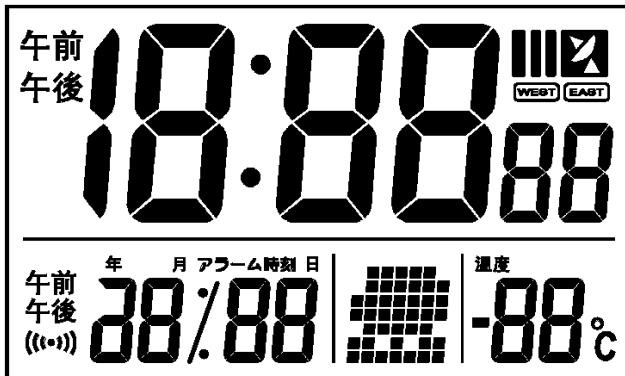

- a) 产品描述: 时间+闹钟+万年历+RCC+温度
b) 产品显示:

- c) 功能按键 4 个: SET、+、-、SN/LIGHT
拨动开关 1 个: ALARM-DATE

139. 产品型号: GE10-562/GE10-582

- a) 产品描述: 时间+闹钟+万年历+RCC+温度(12 模)
b) 产品显示:

- c) 功能按键 6 个: TIME、ALARM、+/CF、-/RCC、ALARM ON-OFF、SNOOZE/LIGHT