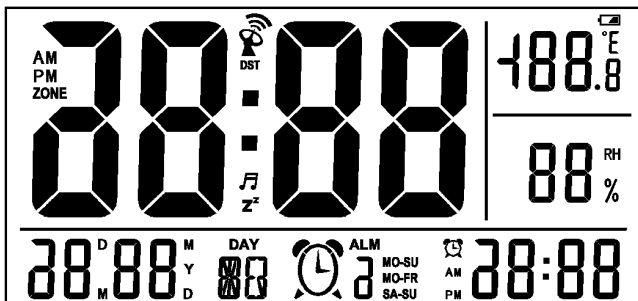

- a) 产品描述: 时间+闹钟+万年历+RCC+温湿度
b) 产品显示:

- c) 功能按键 4 个:

2. 产品型号: GE16-1033——客户专案, 仅供参考, 不可选择

- a) 产品描述: 投影+时间+闹钟+万年历+RCC+温湿度
b) 产品显示:

- c) 功能按键 5 个: TIME、ALARM、+/RCC、-/180°、SN/PROJECT

3. 产品型号: GE16-1032——客户专案, 仅供参考, 不可选择