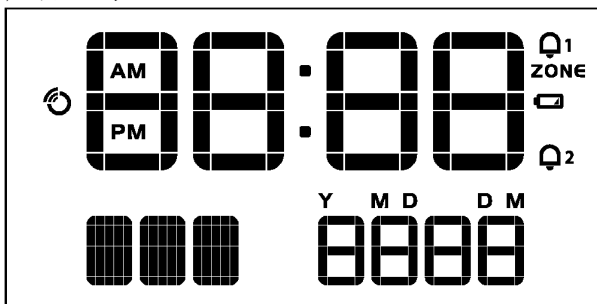

a) 产品描述: 时间+闹钟+万年历+RCC+温度 (挂墙钟)

b) 产品显示:

c) 功能按键 5 个: CLOCK、ALARM、UP、DOWN、RESET

41. 产品型号: GE14-931——客户专案, 仅供参考, 不可选择

a) 产品描述: 触摸背光+时间+闹钟+万年历+RCC

b) 产品显示:

c) 功能按键 5 个: MODE、ALARM、UP、DOWN、RESET

42. 产品型号: GE14-930C