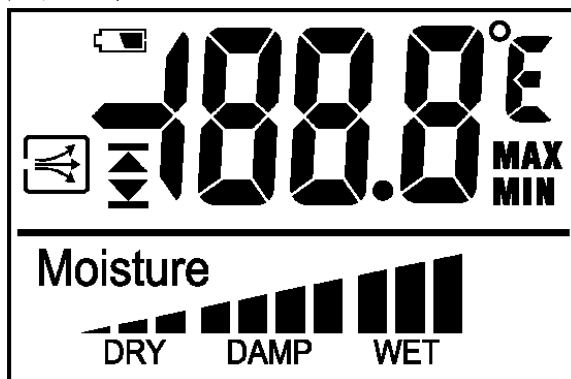

159. 产品型号: GE09-388

- a) 产品描述: 土壤湿度计
- b) 产品显示: