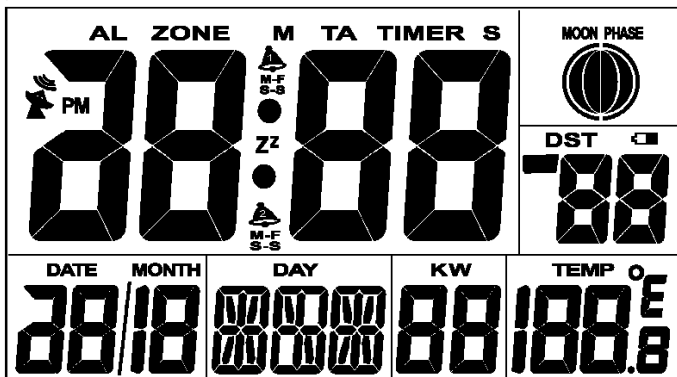

86. 产品型号: GE12-793

a) 产品描述: 天气预报+时间+闹钟+万年历+RF+温湿度

b) 产品显示:

c) 功能按键 4 个: MODE、+/SNOOZE、-/CF、CHANNEL

87. 产品型号: GE12-792

a) 产品描述: 月相+时间+闹钟+万年历+RCC+温度+倒计时(墙钟)

b) 产品显示:

c) 功能按键 8 个: TIME SET、AL SET、+/HR、-、AL_ON/OFF、C/F、RCC、SN/LIGHT