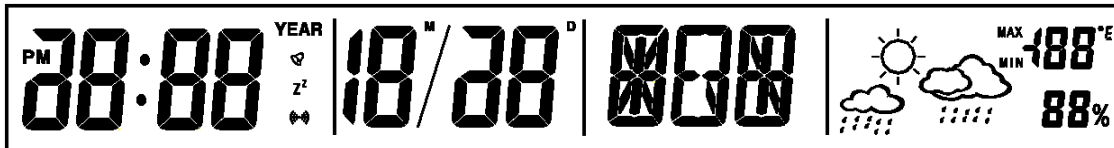

75. 产品型号: GE13-811/GE12-706

- a) 产品描述: 天气预报+时间+闹钟+万年历+温湿度(法文)
  b) 产品显示:

c) 功能按能 9 个: MODE、ALERT、SNOOZE、CHANNEL、ALARM、MIN/MAX、+、-、RESET