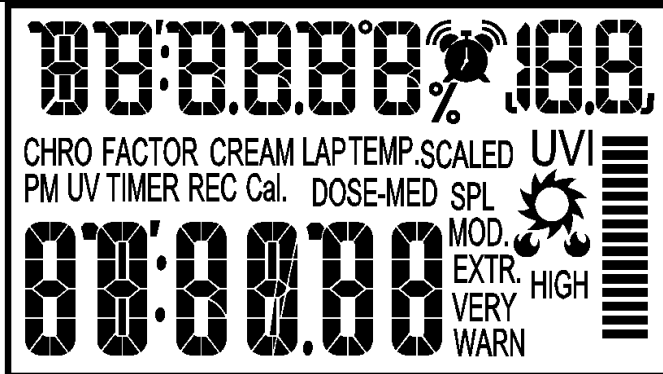

豪亿科技
GE-CHIP

豪亿微电子科技(香港)有限公司

TEL: (0755) 2773 0596 Fax: (0755) 27160967

Email: szguanchao@163.com Mobile: 137 6023 1732

Website: <http://www.guan-chao.com>

深圳市光明新区公明镇兴发路1号中国银行大厦6C

深圳市豪亿为科技有限公司产品目录索引-2016

c) 功能按键 4 个: SET、BACK、ADV、MODE