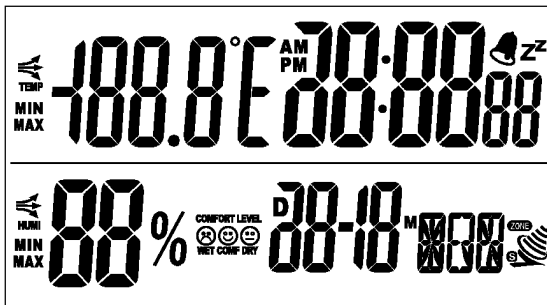

深圳市光明新区公明镇兴发路1号中国银行大厦6C

深圳市豪亿为科技有限公司产品目录索引-2016

- c) 功能按键 9 个: BARO-、BARO SET、BARO+、SET/AL、CH、+/AL ON-OFF、-/ZONE/RCC、MAX/MIN、SN/LIGHT

37. 产品型号: GE14-939

- a) 产品描述: 时间+闹钟+万年历+RCC+温湿度+舒适度
b) 产品显示:

- c) 功能按键 6 个: MODE、-/CF、+/HR、RCC、SN/LIGHT、RESET