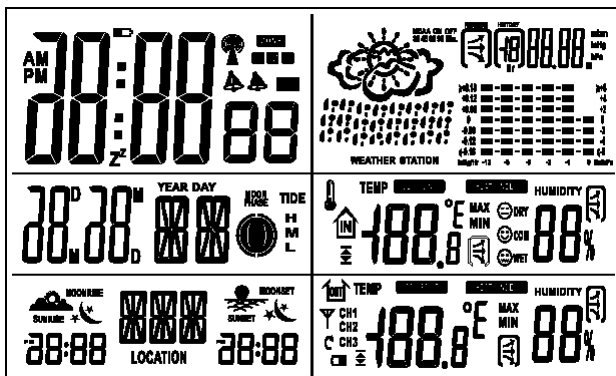

132. 产品型号: GE10-586/GE11-608

a) 产品描述: 日出日落+月出月落+天气预报+气压+时间+闹钟+万年历+RCC+RF+温湿度(新 380)

b) 产品显示: