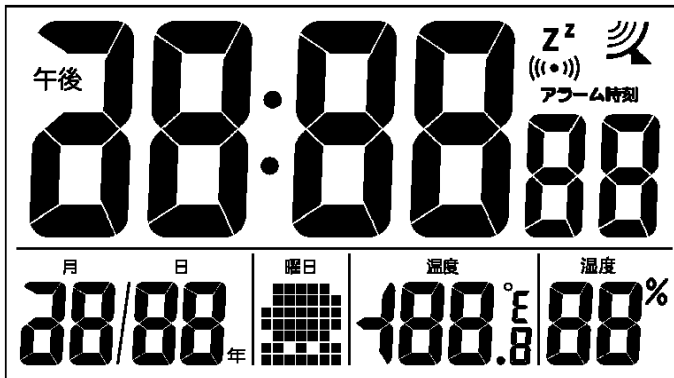

- a) 产品描述: 语音手表
- b) 产品显示:

- c) 功能按键 6 个: MODE、HOUR、MINUTE、TALK、REC、PLAY

208. 产品型号: GE06-071

- a) 产品描述: 日本电波钟
- b) 产品显示:

- c) 功能按键 5 个: MODE、+/HR、-/CF、SN/LIGHT、RCC

209. 产品型号: GE06-070

- a) 产品描述: 计算器手表
- b) 产品显示: