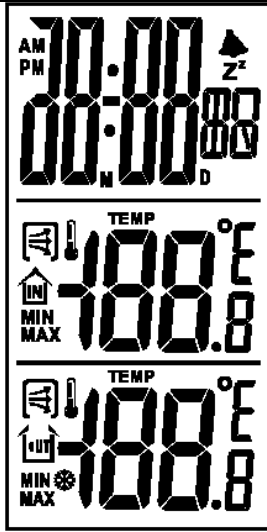

豪亿科技
GE-CHIP

豪亿微电子科技(香港)有限公司

TEL: (0755) 2773 0596 Fax: (0755) 27160967

Email: szguanchao@163.com Mobile: 137 6023 1732

Website: <http://www.guan-chao.com>

深圳市光明新区公明镇兴发路1号中国银行大厦6C

深圳市豪亿为科技有限公司产品目录索引-2016

c) 功能按键 6 个: TIME、ALARM、+、-/CF、MAX/MIN、SN/LIGHT