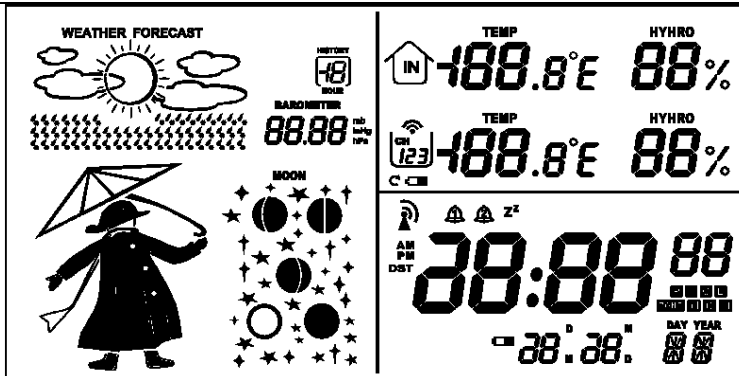

豪亿科技
GE-CHIP

豪亿微电子科技(香港)有限公司

TEL: (0755) 2773 0596 Fax: (0755) 27160967

Email: szguanchao@163.com Mobile: 137 6023 1732

Website: <http://www.guan-chao.com>

深圳市光明新区公明镇兴发路1号中国银行大厦6C

深圳市豪亿为科技有限公司产品目录索引-2016

c) 功能按键 8 个: MODE、CHANNEL、SET/AL、+、- /ZONE/RCC、C/F、SN/LIGHT、BARO-SET