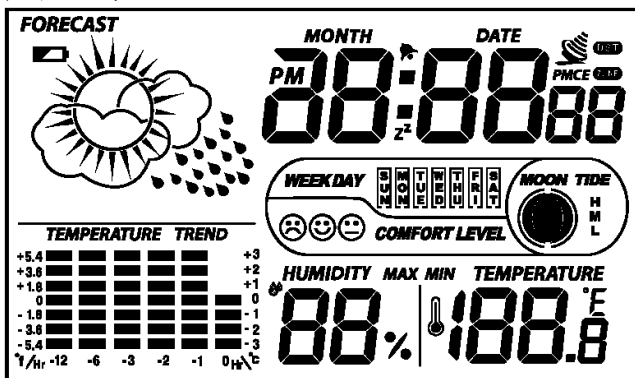

深圳市豪亿为科技有限公司产品目录索引-2016

投影LCD

- c) 功能按键 6 个: MODE、SET/AL、+/CF、-/PMCE/RCC、SN/LIGHT、PROJECT
- d) 拨动开关 1 个: PROJECT ON-OFF

182. 产品型号: GE08-311

- a) 产品描述: STN93 假天气预报
- b) 产品显示:

- c) 功能按键 5 个: MODE、MAX/MIN、+、-/CF/RCC、SN/LIGHT