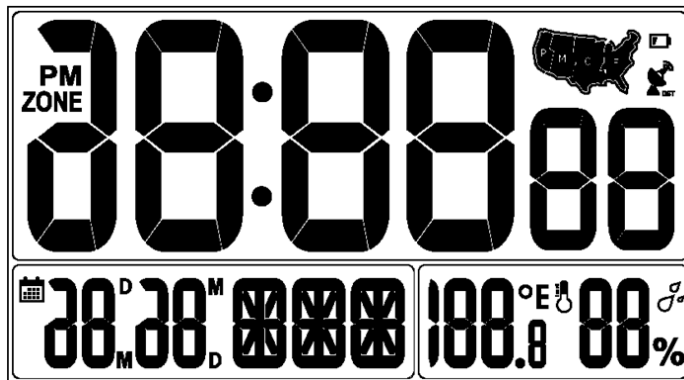

a) 产品描述: 时间+万年历+美国 RCC+温湿度

b) 产品显示:

c) 功能按键 5 个: TIME SET、+/PMCE、-、CF、RCC

24. 产品型号: GE15-983

a) 产品描述: 天气预报+时间+闹钟+万年历+RCC+温湿度

b) 产品显示:

c) 功能按键 5 个: TMSET、ALSET、UP、DOWN、LIGHT/SNOOZE
拨动开关 2 个: 12-24Hr; ALM ON-OFF