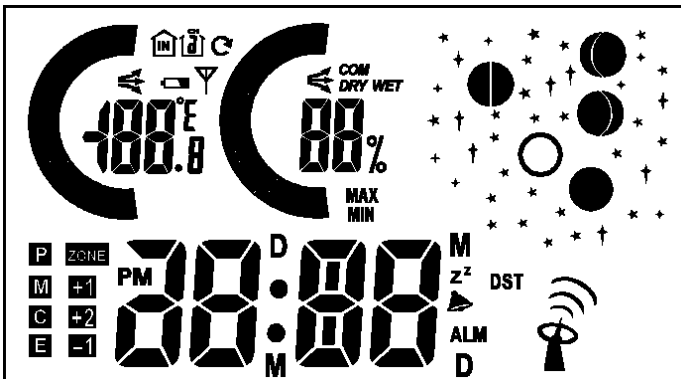

- c) 功能按键 2 个: C/F、RESET

123. 产品型号: GE11-617

- a) 产品描述: 无线温度-湿度三通道发射机
- b) 产品显示:

- c) 功能按键 2 个: TX、C/F
拨动开关 1 个: CHANNEL 1-2-3

124. 产品型号: GE11-615

- a) 产品描述: 月相+时间+闹钟+万年历+RCC+RF+温湿度+舒适度(新版 368)
- b) 产品显示:

- c) 功能按键 7 个: MODE、SET/AL、CH、+/CF、-/ZONE/RCC、MAX/MIN、SN/LIGHT