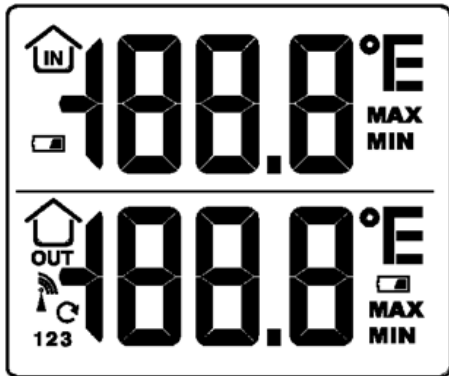

- a) 产品描述: 温度+RF
- b) 产品显示:

- c) 功能按键 4 个: C/F、CH、MEM、CLEAR

13. 产品型号: GE15-1007

- a) 产品描述: 时间+万年历+RCC+温度+RF
- b) 产品显示:

- c) 功能按键 4 个: SET/CF、+/CH、-/MEM、RCC

14. 产品型号: GE15-1006

- a) 产品描述: 时间+闹钟+万年历+温湿度
- b) 产品显示: