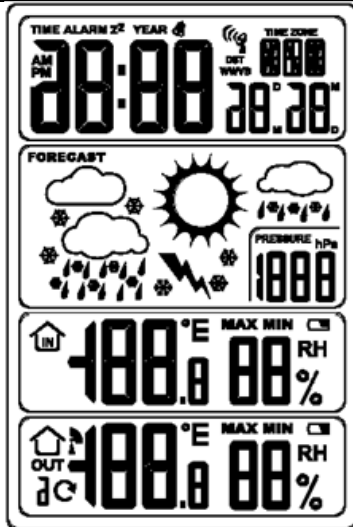

豪亿科技
GE-CHIP

豪亿微电子科技(香港)有限公司

TEL: (0755) 2773 0596 Fax: (0755) 27160967

Email: szguanchao@163.com Mobile: 137 6023 1732

Website: <http://www.guan-chao.com>

深圳市光明新区公明镇兴发路1号中国银行大厦6C

深圳市豪亿为科技有限公司产品目录索引-2016

c) 功能按键 6 个: TIME、ALARM、+/CF、-/RCC、CH、MEM