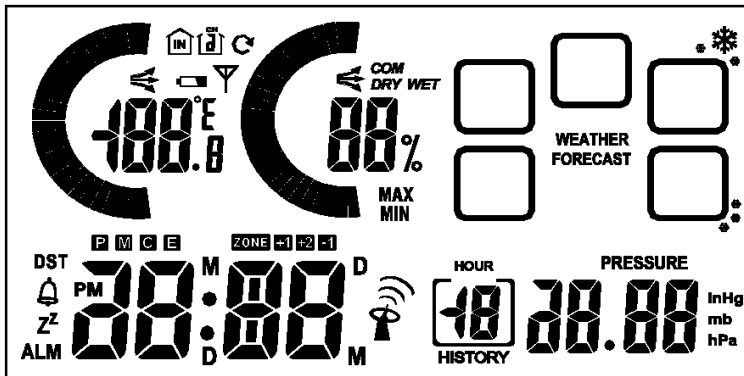

Website: <http://www.guan-chao.com>

深圳市光明新区公明镇兴发路1号中国银行大厦6C

深圳市豪亿为科技有限公司产品目录索引-2016

- a) 产品描述: 月相+时间+闹钟+万年历+RCC+温度(8模挂墙钟)
b) 产品显示:

- c) 功能按键 5 个: MODE、SET/AL、+/CF、-/PMCE/RCC、SN/LIGHT

144. 产品型号: GE10-538

- a) 产品描述: 天气预报+气压+时间+闹钟+万年历+RCC+RF+温湿度+舒适度(新版 369)
b) 产品显示: