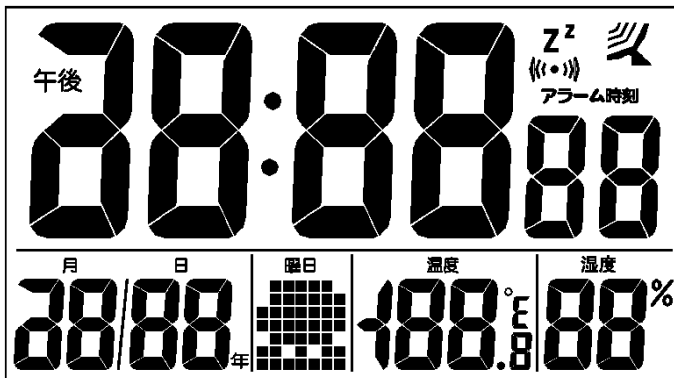

34. 产品型号: GE14-960

a) 产品描述: 时间+闹钟+万年历+RCC+温湿度 (新 390)

b) 产品显示:

c) 功能按键 5 个: MODE、+/HR、-/CF、RCC、SN/LIGHT

35. 产品型号: GE14-959

a) 产品描述: 天气预报+月相+时间+闹钟+万年历+RCC+RF+温湿度+舒适度

b) 产品显示:

c) 功能按键 5 个: TIME SET、+、-、ALARM SET、SN/LIGHT