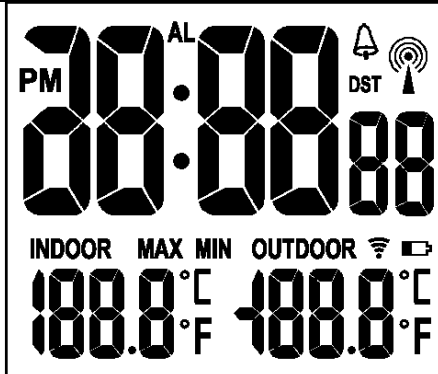

豪亿科技
GE-CHIP

豪亿微电子科技(香港)有限公司

TEL: (0755) 2773 0596 Fax: (0755) 27160967

Email: szguanchao@163.com Mobile: 137 6023 1732

Website: <http://www.guan-chao.com>

深圳市光明新区公明镇兴发路1号中国银行大厦6C

深圳市豪亿为科技有限公司产品目录索引-2016

c) 功能按键 6 个: TIME SET、AL SET、UP/CH、DOWN/RCC/CF、MAX/MIN、SN/LIGHT