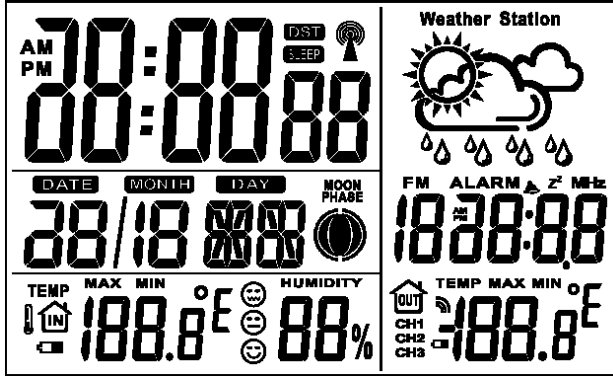

c) 功能按键 8 个: CLOCK、ALARM、+、-、SN/LIGHT、CHANNEL、ALERT、MEM

162. 产品型号: GE09-380

a) 产品描述: 日出日落+月出月落+天气预报+气压+时间+闹钟+万年历+RCC+RF+温湿度(原 GE07-160)

b) 产品显示:

c) 功能按键 8 个: MODE、- /ZONE/RCC、+ /CF、SET/AL、CHANNEL、SN/LIGHT、HISTORY、LOCATION