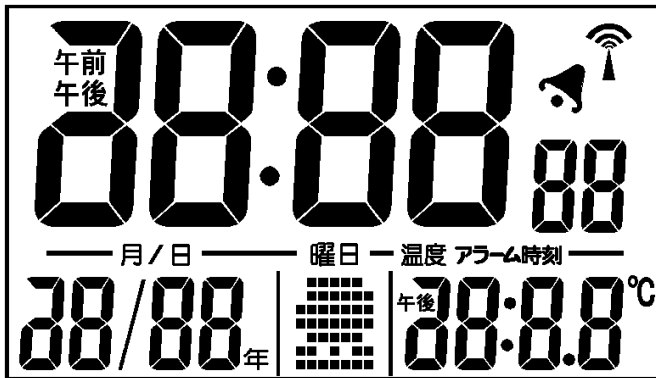

- c) 功能按键 8 个: RADIO、VOL+、VOL-、MODE、+/SET、-/RCC、DISP、SNOOZE

117. 产品型号: GE11-662/GE11-625

- a) 产品描述: 闹铃演示+时间+闹钟+日本万年历+RCC+温度(新 595)
b) 产品显示:

- c) 功能按键 5 个: MONITOR/WAVE、TIME SET、+、-、SN/LIGHT
拨动开关 1 个: ALARM ON-OFF