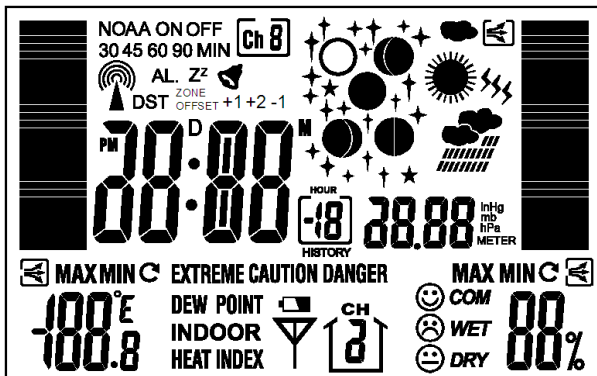

b) 产品显示:

c) 功能按键 4 个: MODE、+、-、ALM/SN

202. 产品型号: GE07-139/GE08-211/GE08-227/GE09-369

a) 产品描述: Polon-D

b) 产品显示:

c) 功能按键 9 个: MODE、MAX/MIN、-/ZONE/RCC、+/CF、SET/AL、HI/DP、CHANNEL、SN/LIGHT、HISTORY

203. 产品型号: GE07-129/GE09-368