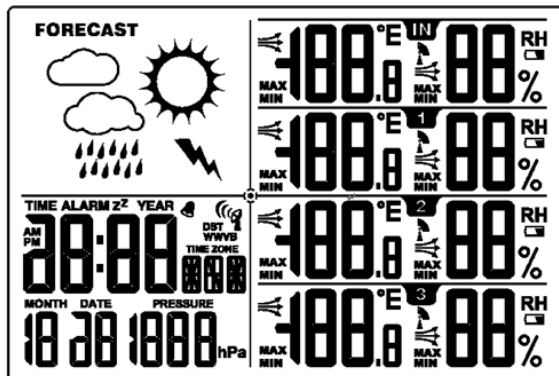

15. 产品型号: GE15-1005

a) 产品描述: 天气预报+气压+时间+万年历+RCC+RF+温湿度

b) 产品显示:

c) 功能按键 6 个: MODE、+/CF、-/RCC、MAX/MIN、BARO、SN/LIGHT