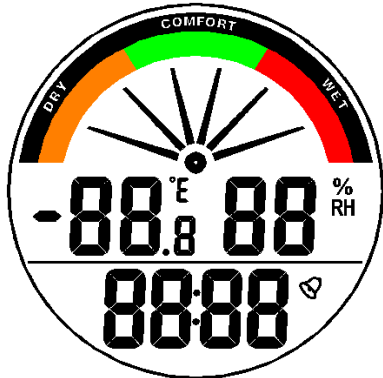

豪亿科技
GE-CHIP

豪亿微电子科技(香港)有限公司

TEL: (0755) 2773 0596 Fax: (0755) 27160967

Email: szguanchao@163.com Mobile: 137 6023 1732

Website: <http://www.guan-chao.com>

深圳市光明新区公明镇兴发路1号中国银行大厦6C

深圳市豪亿为科技有限公司产品目录索引-2016

b) 产品显示:

c) 功能按键 3 个: MODE、+、-