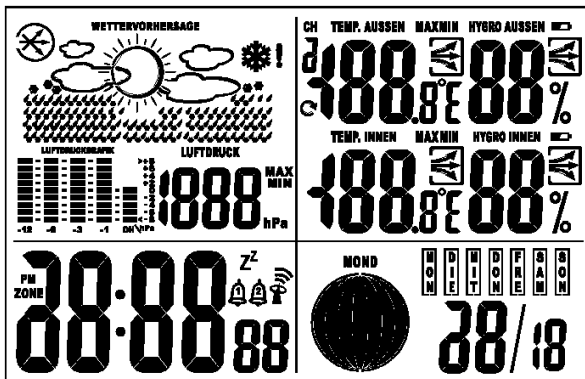

深圳市豪亿为科技有限公司产品目录索引-2016

- c) 功能按键 9 个: BARO-、BARO-SET、BARO+、SET/AL、CH、+/AL ON-OFF、-/ZONE/RCC、MAX/MIN、SN/LIGHT

151. 产品型号: GE09-512

- a) 产品描述: 天气预报+气压+月相+时间+闹钟+万年历+RCC+RF+温湿度
b) 产品显示:

- c) 功能按键 9 个: BARO-、BARO-SET、BARO+、SET/AL、CH、+/AL ON-OFF、-/ZONE/RCC、MAX/MIN、SN/LIGHT