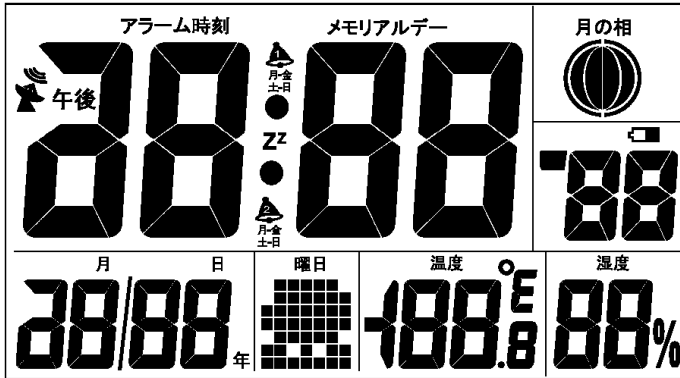

豪亿科技
GE-CHIP

豪亿微电子科技(香港)有限公司

TEL: (0755) 2773 0596 Fax: (0755) 27160967

Email: szguanchao@163.com Mobile: 137 6023 1732

Website: <http://www.guan-chao.com>

深圳市光明新区公明镇兴发路1号中国银行大厦6C

深圳市豪亿为科技有限公司产品目录索引-2016

- a) 产品描述: 月相+时间+闹钟+万年历+RCC+温湿度 (墙钟)
  b) 产品显示:

- c) 功能按键 6 个: TIME SET、AL SET、+/CF、-/HR、RCC、SN/LIGHT