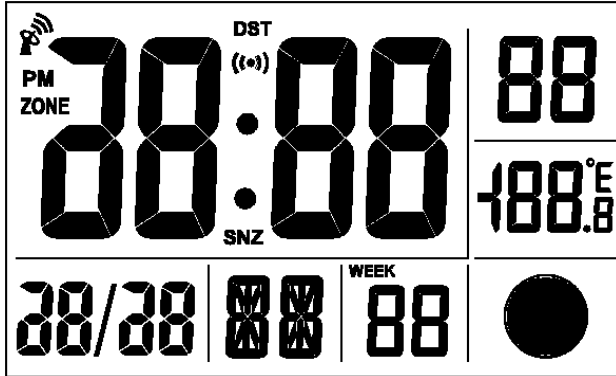

Website: <http://www.guan-chao.com>

深圳市光明新区公明镇兴发路1号中国银行大厦6C

深圳市豪亿为科技有限公司产品目录索引-2016

- a) 产品描述: 月相+时间+闹钟+万年历+RCC+温度(8模挂墙钟)
b) 产品显示:

- c) 功能按键 5 个: MODE、SET/AL、+/CF、-/PMCE/RCC、SN/LIGHT

144. 产品型号: GE10-538

- a) 产品描述: 天气预报+气压+时间+闹钟+万年历+RCC+RF+温湿度+舒适度(新版 369)
b) 产品显示: