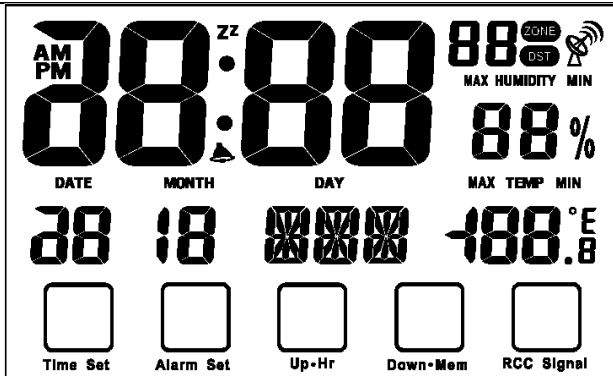

豪亿科技
GE-CHIP

豪亿微电子科技(香港)有限公司

TEL: (0755) 2773 0596 Fax: (0755) 27160967

Email: szguanchao@163.com Mobile: 137 6023 1732

Website: <http://www.guan-chao.com>

深圳市光明新区公明镇兴发路1号中国银行大厦6C

深圳市豪亿为科技有限公司产品目录索引-2016

- c) 触摸功能按键 5 个: TIME SET、ALARM SET、+/HR、-/MEM、RCC
  轻触功能按键 1 个: SN/LIGHT