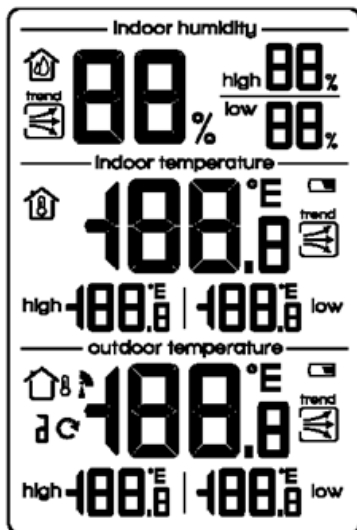

8. 产品型号: GE15-1010B

a) 产品描述: 温湿度+RF

b) 产品显示:

c) 功能按键 2 个: CF/MEM, CH

9. 产品型号: GE15-1010A

a) 产品描述: 天气预报+气压+时间+闹钟+万年历+RCC+RF+温湿度

b) 产品显示:

豪亿科技
GE-CHIP