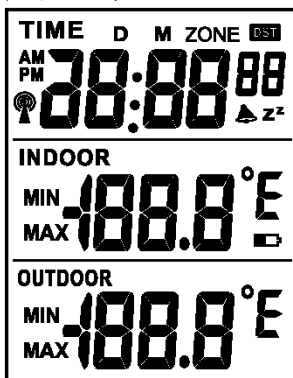

a) 产品描述: 时间+闹钟+万年历+RCC+RF+温度

b) 产品显示:

c) 功能按键 5 个: TIME、MEM、+、-/RCC、SN/LIGHT

65. 产品型号: GE13-855

a) 产品描述: 时间+闹钟+万年历+RCC+温湿度(阿拉伯大字钟)

b) 产品显示:

c) 触摸功能按键 5 个: TIME SET、ALARM、+、-/RCC、C/F

豪亿科技
GE-CHIP