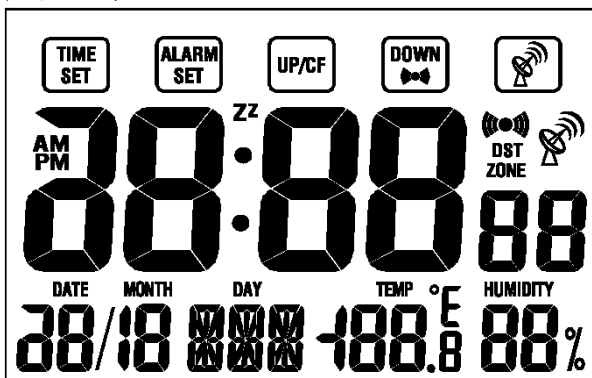

103. 产品型号: GE12-718

- a) 产品描述: 触摸按键+时间+闹钟+万年历+RCC+温度
b) 产品显示:

- c) 触摸功能按键 5 个: TIME SET、ALARM SET、UP/CF、DOWN/AL ON-OFF、RCC
轻触功能按键 2 个: SNOOZE、RESET

104. 产品型号: GE12-711/GE11-612

- a) 产品描述: 闹铃演示+时间+闹钟+日本万年历+RCC+温度
b) 产品显示: