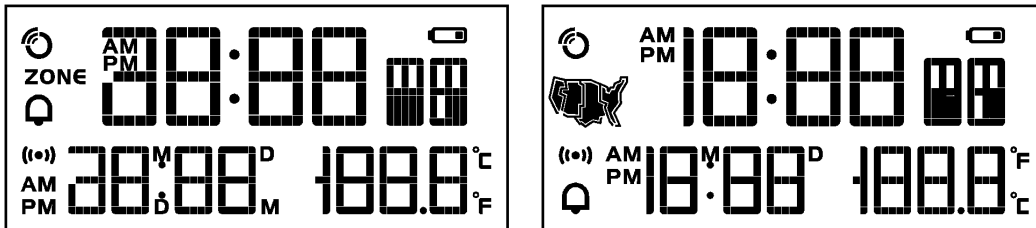

a) 产品描述: 时间+马达闹钟+万年历+RCC+温湿度

b) 产品显示:

c) 功能按键 6 个: MONITOR、TIME SET、DOWN、UP、RCC、SN/LIGHT
拨动开关 1 个: ALARM ON-OFF

26. 产品型号: GE14-979——客户专案, 仅供参考, 不可选择

a) 产品描述: 时间+闹钟+万年历+RCC+温度 (熊仔投影钟)

b) 产品显示:

c) 功能按键 7 个: MODE、UP、DOWN、ALARM、ALARM ON/OFF、SN/LIGHT、RESET
拨动开关 1 个: PROJECTION ON/OFF