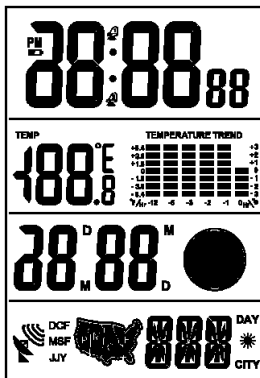

136. 产品型号: GE10-567

a) 产品描述: 时间+闹钟+万年历+RCC+温度(旅行钟)

b) 产品显示:

c) 功能按键 5 个: TIME-SET、+、-、SN/LIGHT、MONITAR/WAVE

137. 产品型号: GE10-566

a) 产品描述: 天气预报+时间+RF+温湿度

b) 产品显示:

c) 功能按键 4 个: TIME-SET、+/CF、-、CHANNEL