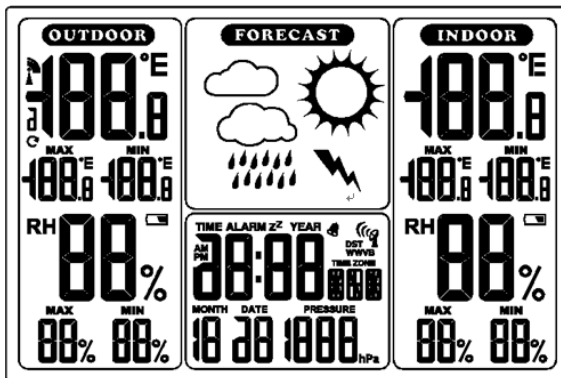

18. 产品型号: GE15-1001

a) 产品描述: 天气预报+气压+时间+闹钟+万年历+RCC+RF+温湿度

b) 产品显示:

c) 功能按键 6 个: MODE、+/CF、-/RCC、CH、BARO、SN/LIGHT