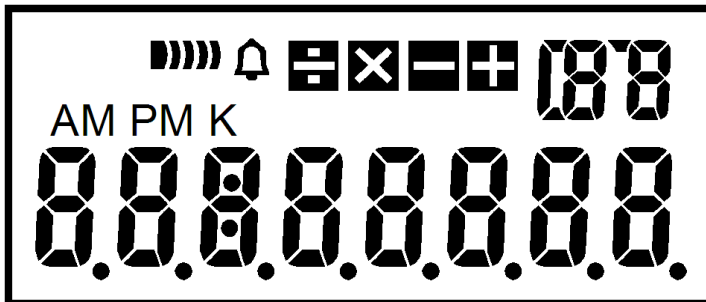

- a) 产品描述: 语音手表
- b) 产品显示:

- c) 功能按键 6 个: MODE、HOUR、MINUTE、TALK、REC、PLAY

208. 产品型号: GE06-071

- a) 产品描述: 日本电波钟
- b) 产品显示:

- c) 功能按键 5 个: MODE、+/HR、-/CF、SN/LIGHT、RCC

209. 产品型号: GE06-070

- a) 产品描述: 计算器手表
- b) 产品显示: