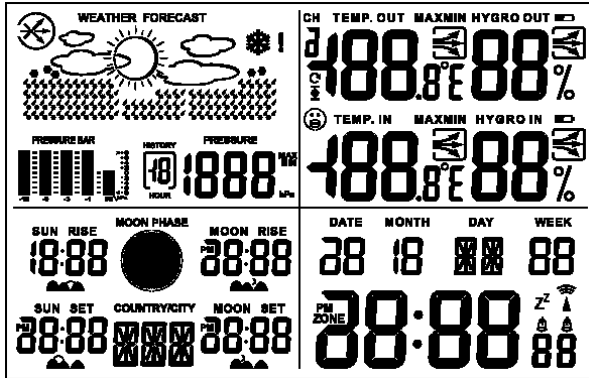

b) 产品显示:

c) 功能按键 8 个: MODE、UP/MEM、DOWN/CF、HISTORY、CHANNEL、SN/LIGHT

29. 产品型号: GE14-971——客户专案, 仅供参考, 不可选择

a) 产品描述: 投影+时间+闹钟+万年历+RCC+温度

b) 产品显示:

c) 功能按键 8 个: MODE、UP、DOWN、ALARM、SN/LIGHT、RCC、PROJECTION、RESET

30. 产品型号: GE14-970