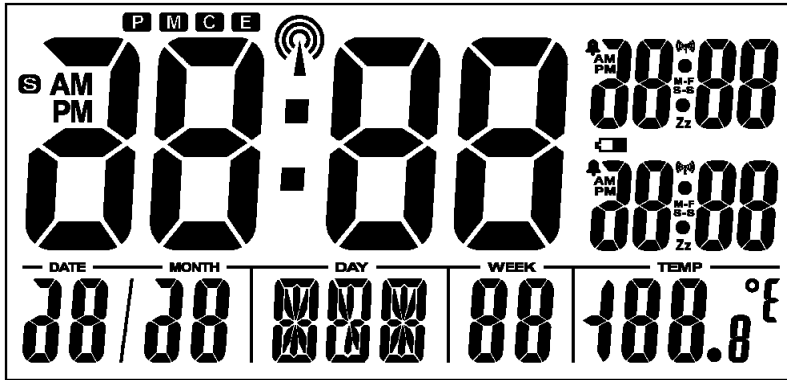

豪亿科技
GE-CHIP

豪亿微电子科技(香港)有限公司

TEL: (0755) 2773 0596 Fax: (0755) 27160967

Email: szguanchao@163.com Mobile: 137 6023 1732

Website: <http://www.guan-chao.com>

深圳市光明新区公明镇兴发路1号中国银行大厦6C

深圳市豪亿为科技有限公司产品目录索引-2016

58. 产品型号: GE13-881

- a) 产品描述: 时间+闹钟+万年历+RCC+温度
  b) 产品显示:

- c) 功能按键 6 个: SET、ALM1、ALM2、+/CF、-/RCC、SN/LIGHT