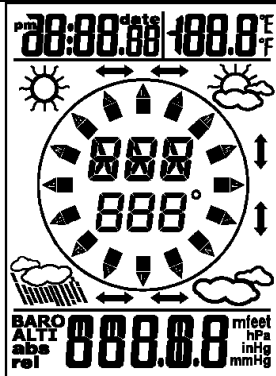

豪亿科技
GE-CHIP

豪亿微电子科技(香港)有限公司

TEL: (0755) 2773 0596 Fax: (0755) 27160967

Email: szguanchao@163.com Mobile: 137 6023 1732

Website: <http://www.guan-chao.com>

深圳市光明新区公明镇兴发路1号中国银行大厦6C

深圳市豪亿为科技有限公司产品目录索引-2016

c) 功能按键个: