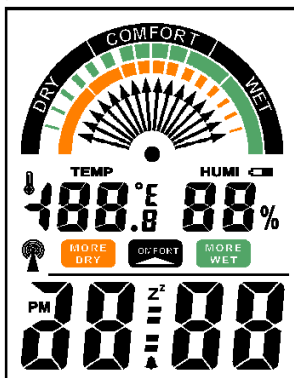

- a) 产品描述: 天气预报+时间+闹钟+万年历+温湿度(法文)
b) 产品显示:

c) 功能按能 9 个: MODE、ALERT、SNOOZE、CHANNEL、ALARM、MIN/MAX、+、-、RESET

76. 产品型号: GE12-809

- a) 产品描述: 时间+闹钟+万年历+RCC+温湿度+舒适度
b) 产品显示:

c) 功能按键 6 个: TIME SET、ALARM SET、C/F、+/HR、-/RCC、SN/LIGHT