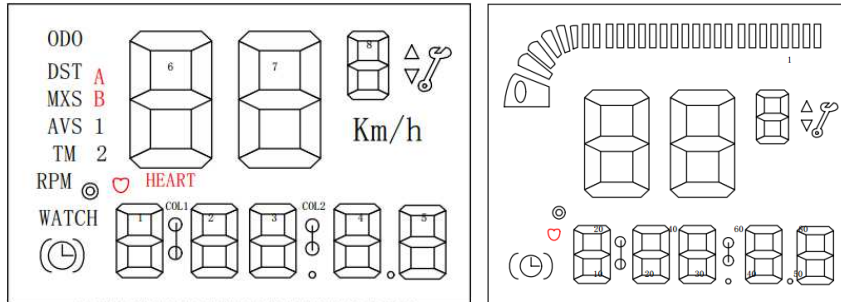

Email: szguanchao@163.com Mobile: 137 6023 1732

Website: <http://www.guan-chao.com>

深圳市光明新区公明镇兴发路1号中国银行大厦6C

深圳市豪亿为科技有限公司产品目录索引-2016

158. 产品型号: GE09-389

- a) 产品描述: 无线单车计
- b) 产品显示:

- c) 功能按键 2 个: MODE/RIGHT、SET/LEFT