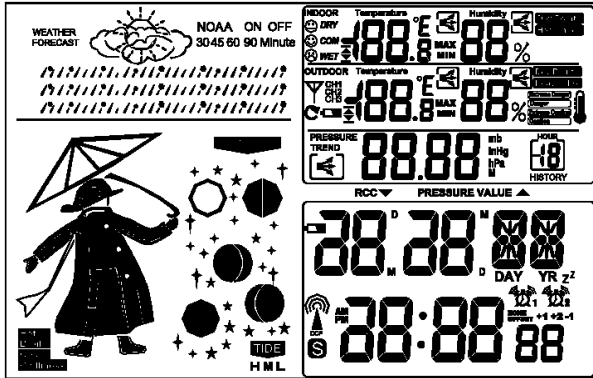

Website: <http://www.guan-chao.com>

深圳市光明新区公明镇兴发路1号中国银行大厦6C

深圳市豪亿为科技有限公司产品目录索引-2016

213. 产品型号: GE06-033

a) 产品描述: VerC

b) 产品显示:

c) 功能按键 10 个: MODE、ALERT、CHANNEL、MAX/MIN、SET/AL ON-OFF、+/CF、-/RCC、HI/DP、SNOOZE/LIGHT、HISTORY