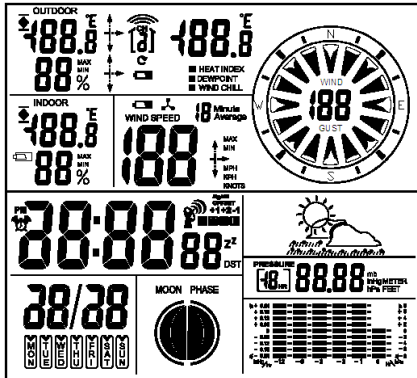

豪亿科技
GE-CHIP

豪亿微电子科技(香港)有限公司

TEL: (0755) 2773 0596 Fax: (0755) 27160967

Email: szguanchao@163.com Mobile: 137 6023 1732

Website: <http://www.guan-chao.com>

深圳市光明新区公明镇兴发路1号中国银行大厦6C

深圳市豪亿为科技有限公司产品目录索引-2016

b) 产品显示:

c) 功能按键 11 个: MODE, ALERT, CHANNEL, MAX/MIN, SET/AL ON-OFF, +/-CF, -/PMCE/RCC, HI/DP, SNOOZE/LIGHT, HISTORY, WIND-REGISTER