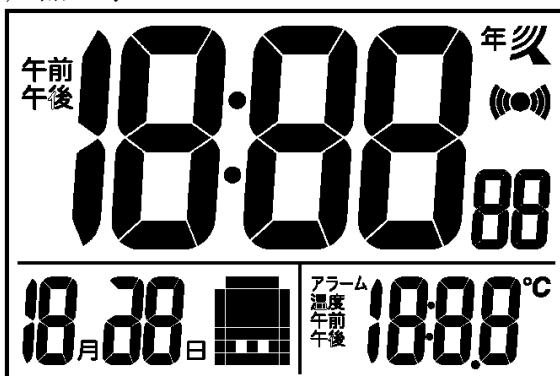

103. 产品型号: GE12-718

- a) 产品描述: 触摸按键+时间+闹钟+万年历+RCC+温度
b) 产品显示:

- c) 触摸功能按键 5 个: TIME SET、ALARM SET、UP/CF、DOWN/AL ON-OFF、RCC
轻触功能按键 2 个: SNOOZE、RESET

104. 产品型号: GE12-711/GE11-612

- a) 产品描述: 闹铃演示+时间+闹钟+日本万年历+RCC+温度
b) 产品显示: