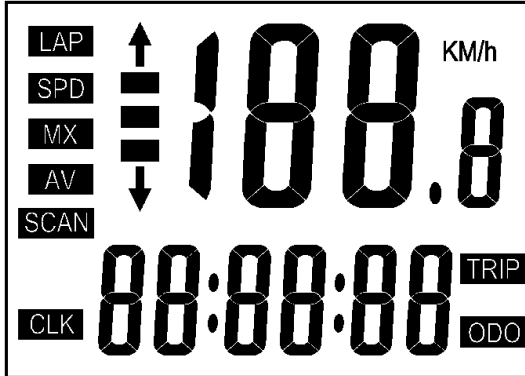

豪亿科技
GE-CHIP

豪亿微电子科技(香港)有限公司

TEL: (0755) 2773 0596 Fax: (0755) 27160967

Email: szguanchao@163.com Mobile: 137 6023 1732

Website: <http://www.guan-chao.com>

深圳市光明新区公明镇兴发路1号中国银行大厦6C

深圳市豪亿为科技有限公司产品目录索引-2016

b) 产品显示: