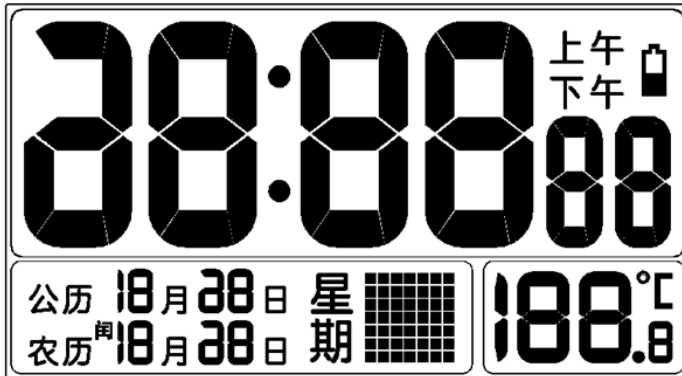

Website: <http://www.guan-chao.com>

深圳市光明新区公明镇兴发路1号中国银行大厦6C

深圳市豪亿为科技有限公司产品目录索引-2016

DOWN、RESET

20. 产品型号: GE15-997

- a) 产品描述: 中国农历+公历+时间+温度
- b) 产品显示:

- c) 功能按键 5 个: TIME, UP, DOWN, HR, YEAR

21. 产品型号: GE15-996——客户专案, 仅供参考, 不可选择