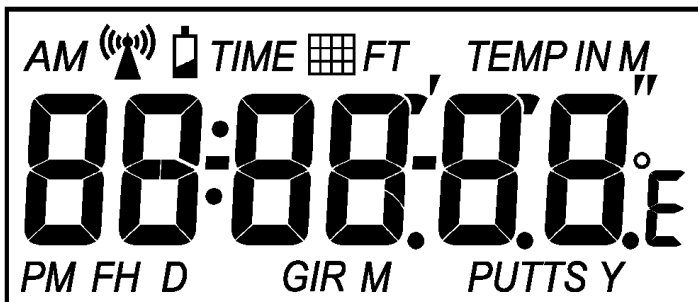

200. 产品型号: GE07-159

- a) 产品描述: 超声波高尔夫测距仪
- b) 产品显示:

- c) 功能按键 5 个: MODE、+、-、START、RECORD