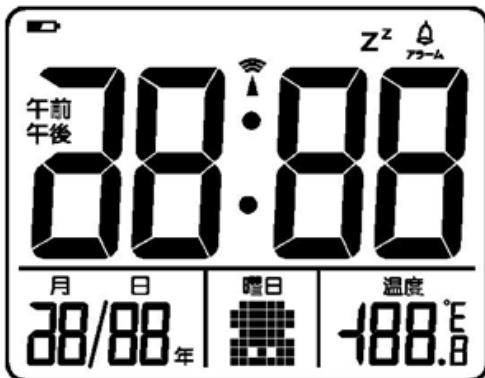

10. 产品型号: GE15-1009B——客户专案, 仅供参考, 不可选择

a) 产品描述: 时间+闹钟+万年历+RCC+温度 (相片钟)

b) 产品显示:

c) 功能按键 6 个: TIME、ALARM、+/HR、-/RCC、SNOOZE、RESET

11. 产品型号: GE15-1009A——客户专案, 仅供参考, 不可选择

a) 产品描述: 时间+语音闹钟+万年历+温度 (相片钟)

b) 产品显示:

c) 功能按键 7 个: TIME、ALARM、+/HR、-、SNOOZE、RECORD、RESET