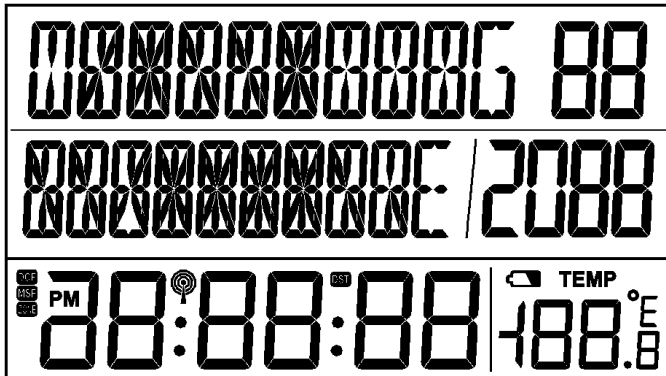

51. 产品型号: GE13-916

- a) 产品描述: 时间+万年历+RCC+温度
- b) 产品显示:

- c) 功能按键 4 个: SET、+、-、RCC、LANGUAGE

52. 产品型号: GE13-903

- a) 产品描述: 时间+闹钟+万年历+RCC (墙钟)
- b) 产品显示: