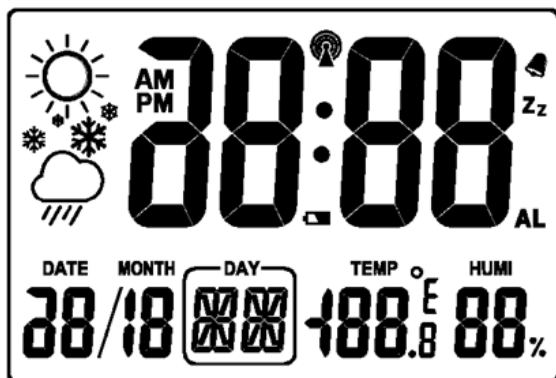

a) 产品描述: 时间+万年历+美国 RCC+温湿度

b) 产品显示:

c) 功能按键 5 个: TIME SET、+/PMCE、-、CF、RCC

24. 产品型号: GE15-983

a) 产品描述: 天气预报+时间+闹钟+万年历+RCC+温湿度

b) 产品显示:

c) 功能按键 5 个: TMSET、ALSET、UP、DOWN、LIGHT/SNOOZE
拨动开关 2 个: 12-24Hr; ALM ON-OFF