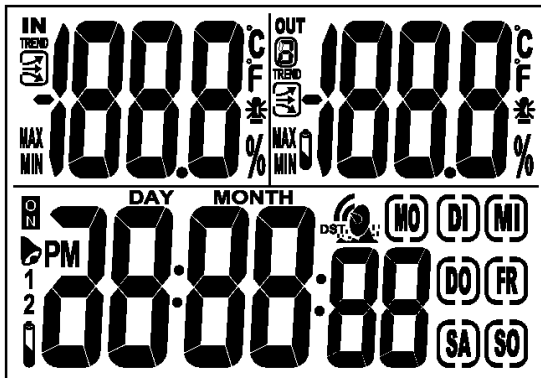

Website: <http://www.guan-chao.com>

深圳市光明新区公明镇兴发路 1 号中国银行大厦 6C

深圳市豪亿为科技有限公司产品目录索引-2016

- c) 功能按键 8 个: MODE、-/ZONE/RCC、+/CF、SET/AL、CHANNEL、SN/LIGHT、HISTORY、LOCATION

133. 产品型号: GE10-573

- a) 产品描述: 时间+闹钟+万年历+RCC+RF+温度
b) 产品显示: