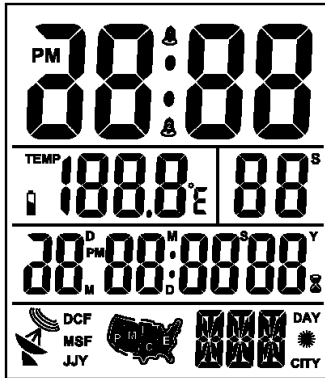

81. 产品型号: GE12-800——客户专案, 仅供参考, 不可选择

a) 产品描述: 时间+闹钟+万年历+RCC+倒计时+温度(旅行钟-竖机)

b) 产品显示:

c) 功能按键 6 个: MODE/SET、ALARM、+ /TIMER、- /CF/RCC、TIME、SN/LIGHT