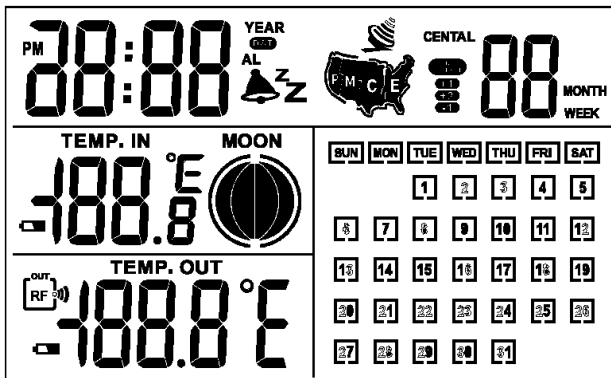

177. 产品型号: GE08-319

a) 产品描述: 日历-RCC-天气预报

b) 产品显示:

c) 功能按键 6 个: MODE, +/CF, -/PMCE/RCC, SET/AL, SNOOZE/LIGHT, CHANNE