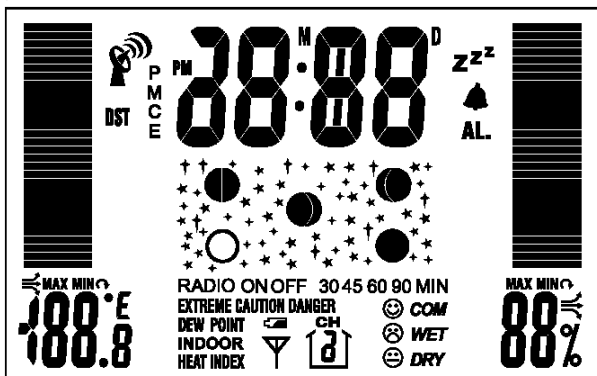

203. 产品型号: GE07-129/GE09-368

a) 产品描述: MoonFlash

b) 产品显示: