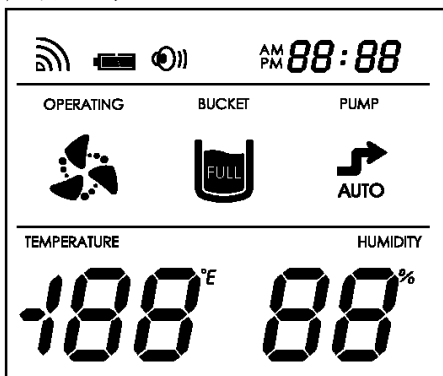

197. 产品型号: GE07-180/GE07-181

- a) 产品描述: 除湿计 TX+ 除湿计 RX
  b) 产品显示: