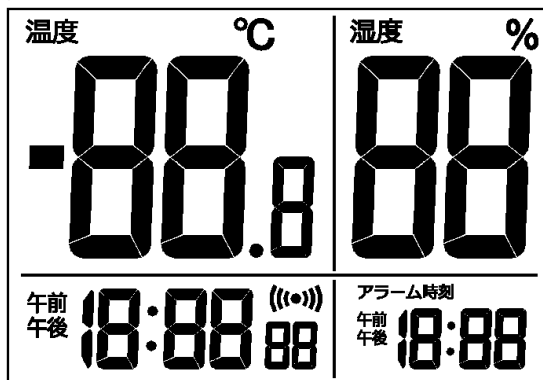

94. 产品型号: GE12-765

a) 产品描述: 时间+闹钟+万年历+RCC+RF+温湿度+舒适度

b) 产品显示:

c) 功能按键 7 个: TIME SET、ALARM SET、+/CF、-/RCC、MAX/MIN、CHANNEL、SNOOZE

95. 产品型号: GE12-763

a) 产品描述: 时间+闹钟+温湿度

b) 产品显示:

c) 功能按键 5 个: SET、+、-、ALARM-ON/OFF、LIGHT