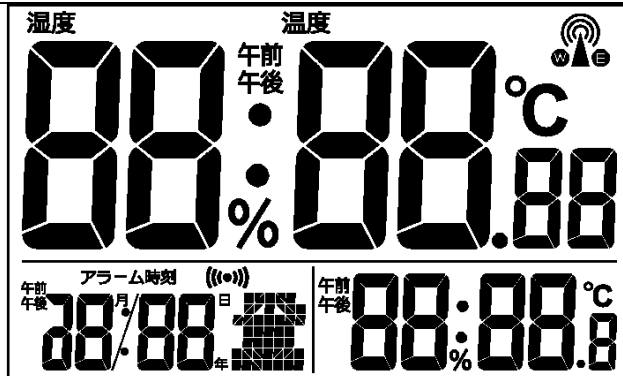

豪亿科技
GE-CHIP

豪亿微电子科技(香港)有限公司

TEL: (0755) 2773 0596 Fax: (0755) 27160967

Email: szguanchao@163.com Mobile: 137 6023 1732

Website: <http://www.guan-chao.com>

深圳市光明新区公明镇兴发路1号中国银行大厦6C

深圳市豪亿为科技有限公司产品目录索引-2016

c) 功能按键 5 个: TIME SET/RCC、ALARM ON/OFF、UP、DOWN、EXCHANGE、SN/LIGHT