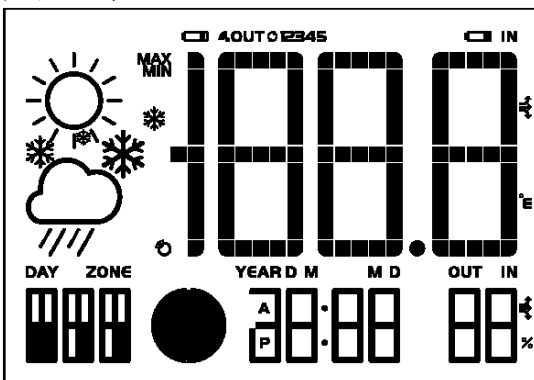

32. 产品型号: GE14-966/968——客户专案, 仅供参考, 不可选择

- a) 产品描述: 天气预报+月相+时间+万年历+RCC+RF+温湿度
  b) 产品显示:

- c) 功能按键 9 个: MODE、UP、DOWN、MEM、SENSOR、LIGHT、C/F、RCC、RESET

33. 产品型号: GE14-962——客户专案, 仅供参考, 不可选择

- a) 产品描述: 时间+万年历+RCC+RF+温度
  b) 产品显示: