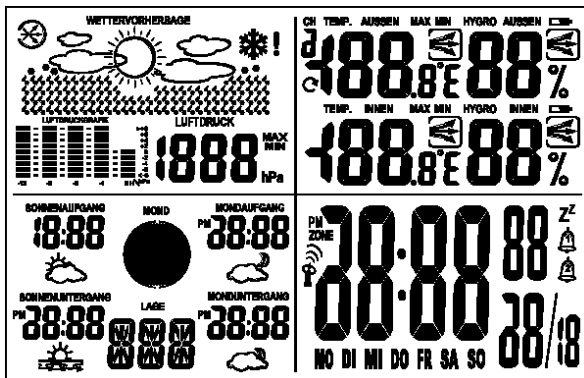

a) 产品描述: 日出日落+月出月落+天气预报+气压+时间+闹钟+万年历+RCC+RF+温湿度

b) 产品显示:

c) 功能按键 11 个: MODE、ALERT、CH、MAX/MIN、SET/AL、+/CF、-/PMCE/RCC、HI、SN/LIGHT、HISTORY、CITY

129. 产品型号: GE11-595

a) 产品描述: 闹铃演示+时间+闹钟+日本万年历+RCC+温度

b) 产品显示:

c) 功能按键 5 个: MONITOR/WAVE、TIME SET、+、-、SN/LIGHT