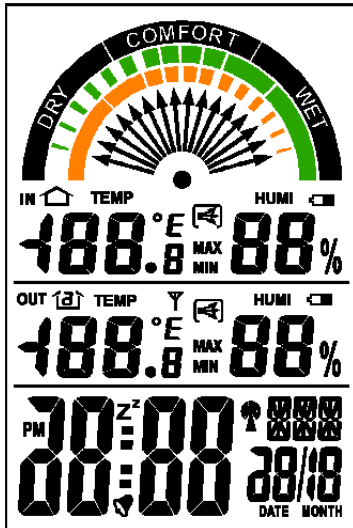

94. 产品型号: GE12-765

a) 产品描述: 时间+闹钟+万年历+RCC+RF+温湿度+舒适度

b) 产品显示:

c) 功能按键 7 个: TIME SET、ALARM SET、+/CF、-/RCC、MAX/MIN、CHANNEL、SNOOZE

95. 产品型号: GE12-763

a) 产品描述: 时间+闹钟+温湿度

b) 产品显示:

c) 功能按键 5 个: SET、+、-、ALARM-ON/OFF、LIGHT