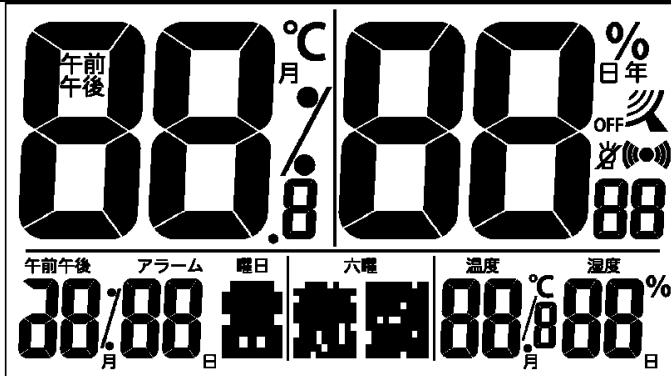

豪亿科技
GE-CHIP

豪亿微电子科技(香港)有限公司

TEL: (0755) 2773 0596 Fax: (0755) 27160967

Email: szguanchao@163.com Mobile: 137 6023 1732

Website: <http://www.guan-chao.com>

深圳市光明新区公明镇兴发路1号中国银行大厦6C

深圳市豪亿为科技有限公司产品目录索引-2016

- c) 功能按键 5 个: TIME SET、+、-、HOME、SN/LIGHT
  拨动开关 3 个: ALARM ON-OFF、RCC ON-OFF、LED ON-OFF