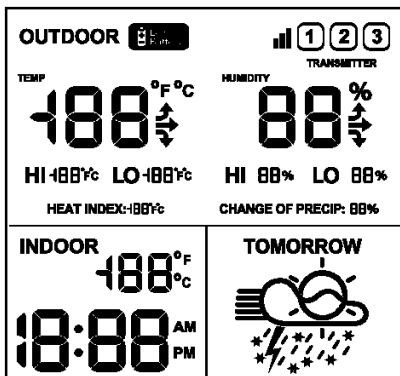

136. 产品型号: GE10-567

a) 产品描述: 时间+闹钟+万年历+RCC+温度(旅行钟)

b) 产品显示:

c) 功能按键 5 个: TIME-SET、+、-、SN/LIGHT、MONITAR/WAVE

137. 产品型号: GE10-566

a) 产品描述: 天气预报+时间+RF+温湿度

b) 产品显示:

c) 功能按键 4 个: TIME-SET、+/CF、-、CHANNEL