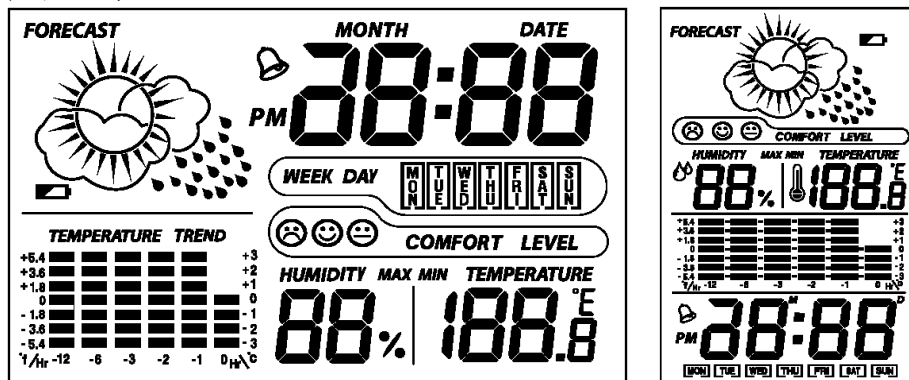

深圳市豪亿为科技有限公司产品目录索引-2016

b) 产品显示:

c) 功能按键 8 个: CLOCK、ALARM、+ /HR、- /CF/RCC、CHANNEL、SMART SNOOZE、MEM、SN/LIGHT

180. 产品型号: GE08-313

a) 产品描述: 天气预报万年历

b) 产品显示:

c) 功能按键 5 个: MODE、MAX/MIN、+、- /CF/RCC、SN/LIGHT

181. 产品型号: GE08-312