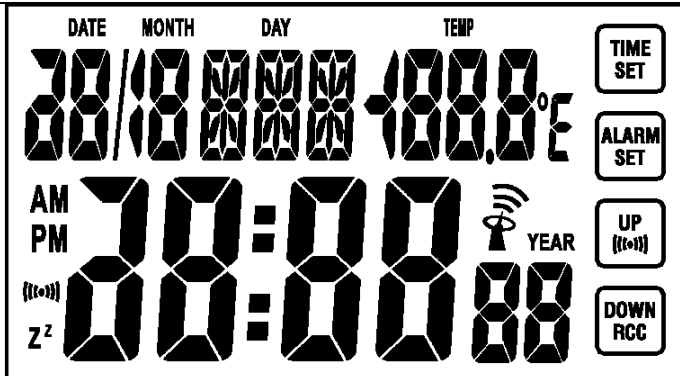

豪亿科技
GE-CHIP

豪亿微电子科技(香港)有限公司

TEL: (0755) 2773 0596 Fax: (0755) 27160967

Email: szguanchnao@163.com Mobile: 137 6023 1732

Website: <http://www.guan-chao.com>

深圳市光明新区公明镇兴发路1号中国银行大厦6C

深圳市豪亿为科技有限公司产品目录索引-2016

- c) 触摸功能按键 4 个: TIME SET、ALARM SET、UP/ AL ON-OFF、DOWN/RCC
  轻触功能按键 2 个: SNOOZE、RESET