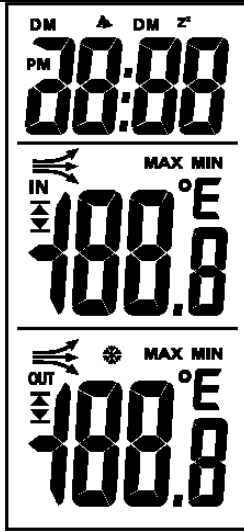

豪亿科技
GE-CHIP

豪亿微电子科技(香港)有限公司

TEL: (0755) 2773 0596 Fax: (0755) 27160967

Email: szguanchao@163.com Mobile: 137 6023 1732

Website: <http://www.guan-chao.com>

深圳市光明新区公明镇兴发路1号中国银行大厦6C

深圳市豪亿为科技有限公司产品目录索引-2016

c) 功能按键 5 个: CLK/DATE、SET、+、-、MAX/MIN