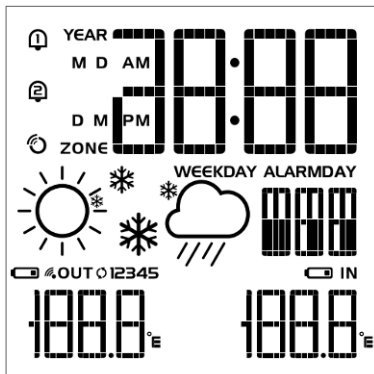

27. 产品型号: GE14-975——客户专案, 仅供参考, 不可选择

a) 产品描述: 投影钟+天气预报+时间+闹钟+万年历+RCC+RF+温湿度

b) 产品显示:

c) 功能按键 8 个: MODE、UP、DOWN、ALARM、SN/LIGHT、RCC、PROJECTION、RESET