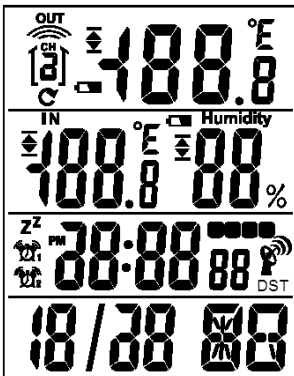

190. 产品型号: GE07-219

- a) 产品描述: 投影钟
- b) 产品显示:

- c) 功能按键 2 个: POS/NEG、RESET
拨动开关 1 个: PROJECT ON-OFF

191. 产品型号: GE07-218

- a) 产品描述: 1497-GPL12A
- b) 产品显示:

- c) 功能按键 7 个: MODE/AL SET、TIME SET、+/AL ON-OFF、-/PMCE/RCC、CHANNEL、ALERT、SN/LIGHT