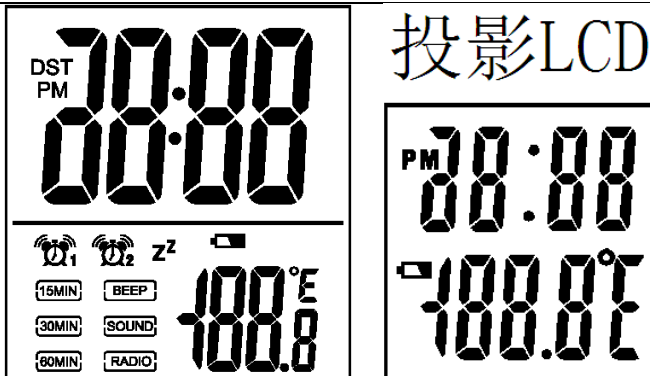

深圳市光明新区公明镇兴发路1号中国银行大厦6C

深圳市豪亿为科技有限公司产品目录索引-2016

- c) 功能按键 10 个: MIN、HOUR、C/F、PWR、RADIO、BACK/LIGHT、TIMER、ALARM/VOICE/SELECT、ALM SET、SN/PROJ-LED

164. 产品型号: GE09-370

- a) 产品描述: 时间+闹钟+万年历+RCC+RF+温湿度
b) 产品显示:

- c) 功能按键 6 个: MODE、AL/SET、+/HR、-/CF、RF、RCC