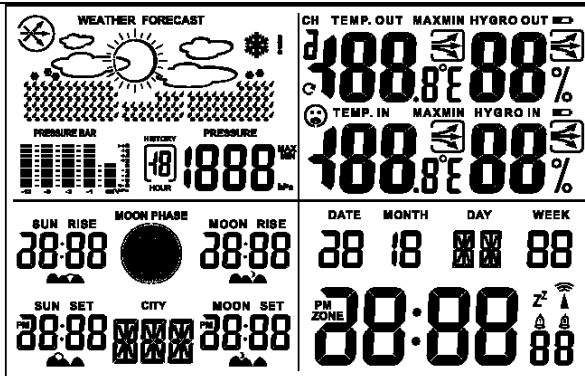

豪亿科技
GE-CHIP

豪亿微电子科技(香港)有限公司

TEL: (0755) 2773 0596 Fax: (0755) 27160967

Email: szguanchao@163.com Mobile: 137 6023 1732

Website: <http://www.guan-chao.com>

深圳市光明新区公明镇兴发路1号中国银行大厦6C

深圳市豪亿为科技有限公司产品目录索引-2016

- c) 功能按键 9 个: BARO-、BARO SET、BARO+、SET/AL、CH、+/AL ON-OFF、-/ZONE/RCC、MAX/MIN、SN/LIGHT