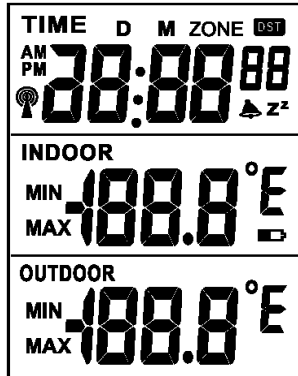

深圳市光明新区公明镇兴发路1号中国银行大厦6C

深圳市豪亿为科技有限公司产品目录索引-2016

c) 功能按键 4 个: MODE/RCC、SET/EXIT/LIGHT、ADV+/START/STOP、BACK-/SPLIT

193. 产品型号: GE07-212

- a) 产品描述: 室内外温度电波钟
b) 产品显示:

c) 功能按键 4 个: MODE、MAX/MIN、ALARM、-/RCC

194. 产品型号: GE07-210