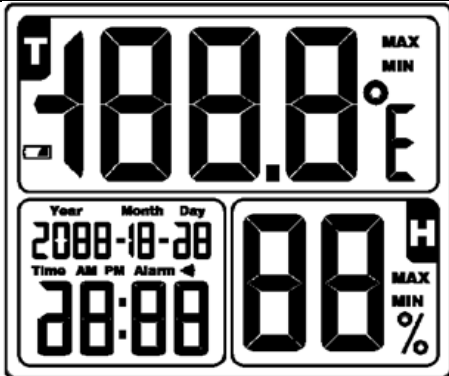

豪亿科技
GE-CHIP

豪亿微电子科技(香港)有限公司

TEL: (0755) 2773 0596 Fax: (0755) 27160967

Email: szguanchao@163.com Mobile: 137 6023 1732

Website: <http://www.guan-chao.com>

深圳市光明新区公明镇兴发路1号中国银行大厦6C

深圳市豪亿为科技有限公司产品目录索引-2016

c) 功能按键 4 个: TIME、ALM、+/CF、-/MEM