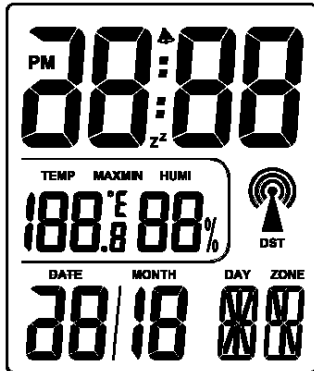

豪亿科技
GE-CHIP

豪亿微电子科技(香港)有限公司

TEL: (0755) 2773 0596 Fax: (0755) 27160967

Email: szguanchao@163.com Mobile: 137 6023 1732

Website: <http://www.guan-chao.com>

深圳市光明新区公明镇兴发路1号中国银行大厦6C

深圳市豪亿为科技有限公司产品目录索引-2016

7. 产品型号: GE15-1015

a) 产品描述: 时间+闹钟+万年历+RCC+温湿度

b) 产品显示:

c) 功能按键 6 个: MODE、+、-/RCC、C/F、MEM、SNZ