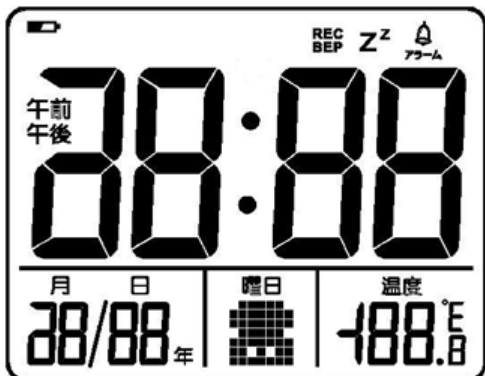

10. 产品型号: GE15-1009B——客户专案, 仅供参考, 不可选择

a) 产品描述: 时间+闹钟+万年历+RCC+温度 (相片钟)

b) 产品显示:

c) 功能按键 6 个: TIME、ALARM、+/HR、-/RCC、SNOOZE、RESET

11. 产品型号: GE15-1009A——客户专案, 仅供参考, 不可选择

a) 产品描述: 时间+语音闹钟+万年历+温度 (相片钟)

b) 产品显示:

c) 功能按键 7 个: TIME、ALARM、+/HR、-、SNOOZE、RECORD、RESET