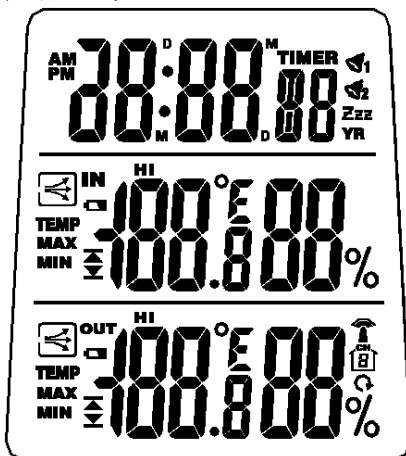

216. 产品型号: GE06-007

a) 产品描述: VersionA

b) 产品显示:

c) 功能按键 9 个: MODE、+/CF、-/HR、MAX/MIN、CHANNEL、ALERT、HEAT、SNOOZE/LIGHT、SET/AL